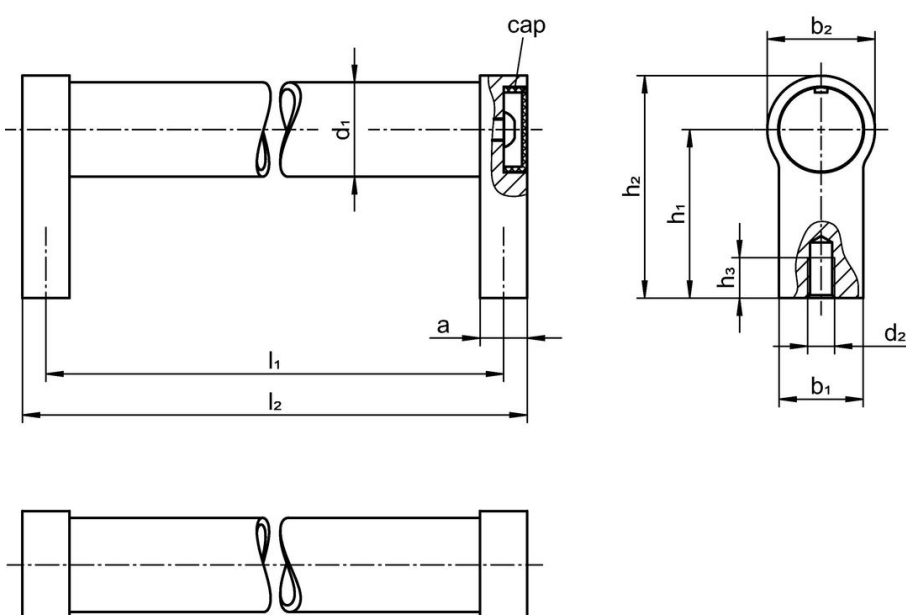

Ritning

Orderinformation

Dimension									[g]	Art.nr.
d₁	l₁ ±0,25	a	b₁	d₂ [mm]	h₁	h₂	h₃ min.	l₂		
silver liknande RAL 9006										
30	300	17	27	M8	51	68	15	317	374	24321.0275