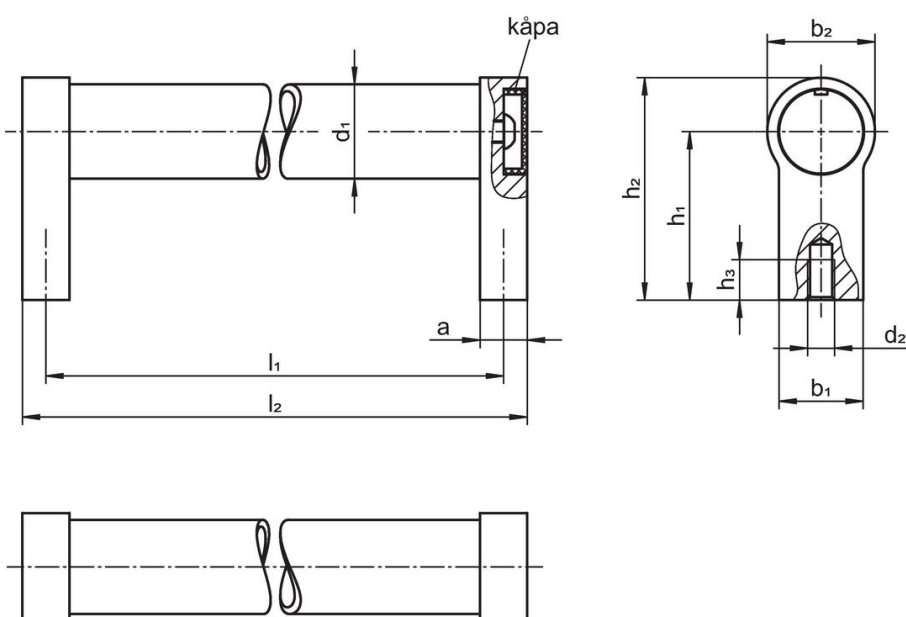

Ritning

Orderinformation

Dimension									Art.nr.	
d_1	l_1 $\pm 0,25$	a	b_1	d_2 [mm]	h_1	h_2	h_3 min.	l_2		
30	200	17	27	M8	51	68	15	217	300	24321.0270