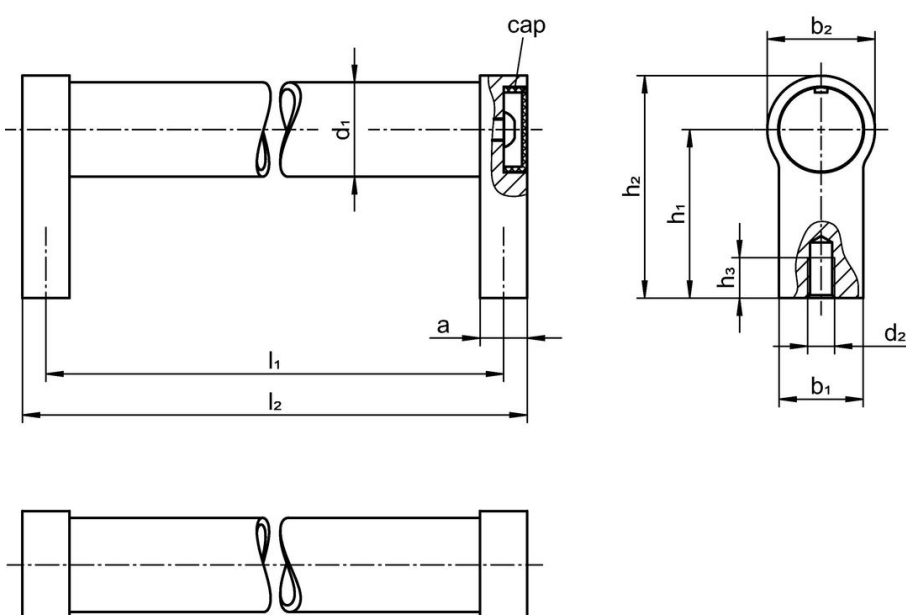

Ritning

Orderinformation

Dimension									[g]	Art.nr.
d₁	l₁ ±0,25	a	b₁	d₂ [mm]	h₁	h₂	h₃ min.	l₂		
silver liknande RAL 9006										
28	500	14	25	M8	50	66	15	514	480	24321.0260