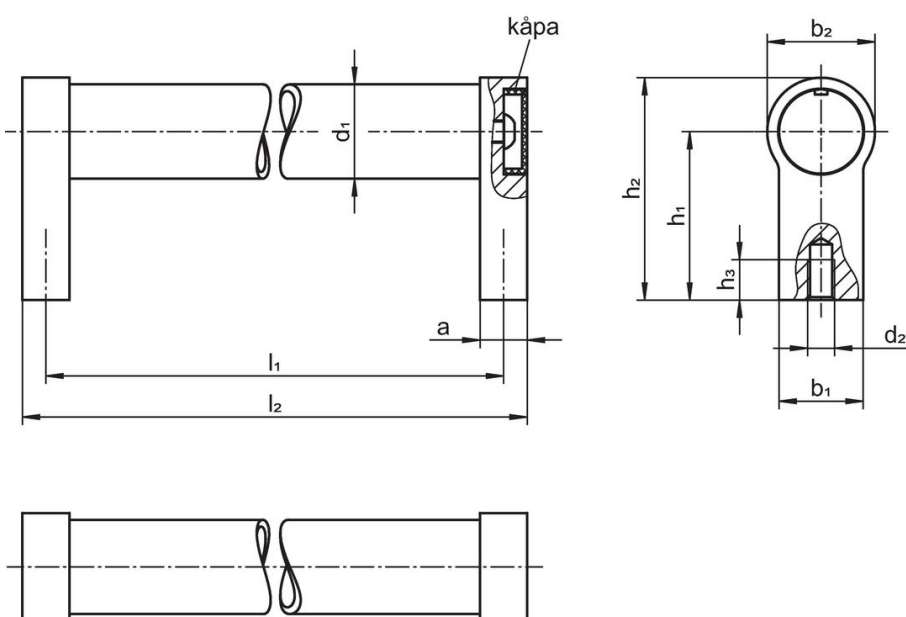

Ritning

Orderinformation

Dimension									[g]	Art.nr.
d_1	l_1 $\pm 0,25$	a	b_1	d_2 [mm]	h_1	h_2	h_3 min.	l_2		
silver liknande RAL 9006										
28	300	14	25	M8	50	66	15	314	390	24321.0245