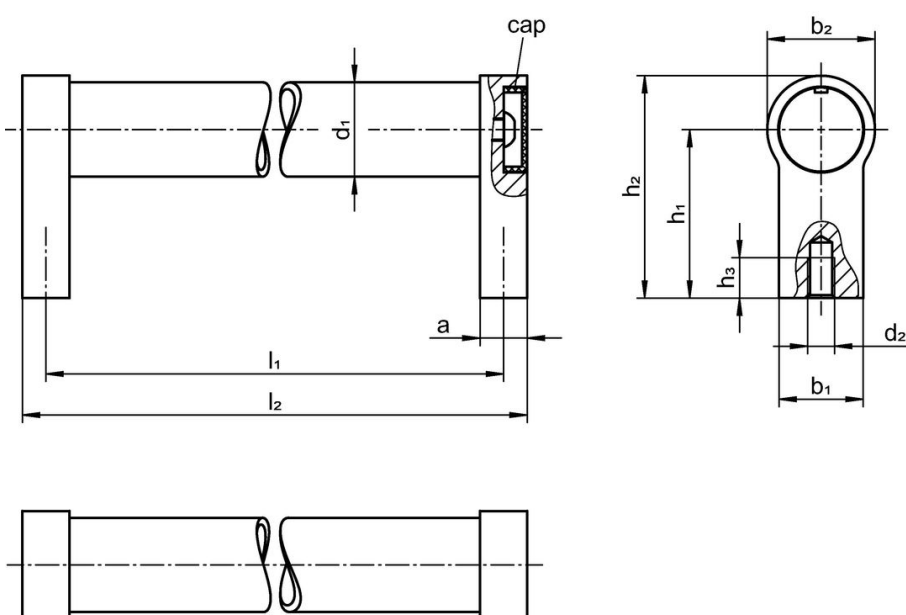

Ritning

Orderinformation

Dimension									[g]	Art.nr.
d₁	l₁ ±0,25	a	b₁	d₂ [mm]	h₁	h₂	h₃ min.	l₂		
silver liknande RAL 9006										
28	250	14	25	M8	50	66	15	264	360	24321.0240