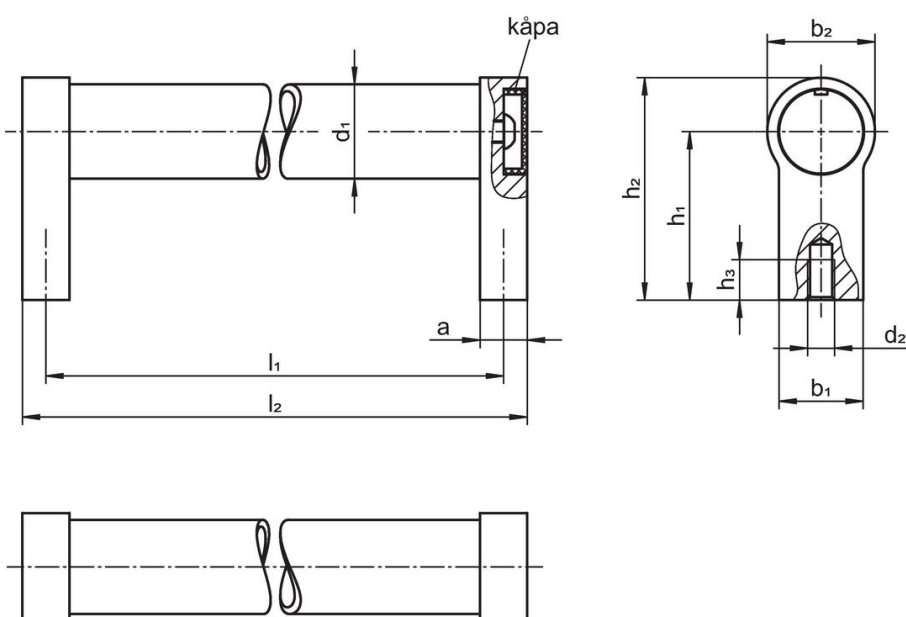

Ritning

Orderinformation

Dimension									[g]	Art.nr.
d₁	l₁ ±0,25	a	b₁	d₂ [mm]	h₁	h₂	h₃ min.	l₂		
silver liknande RAL 9006										
28	200	14	25	M8	50	66	15	214	340	24321.0235