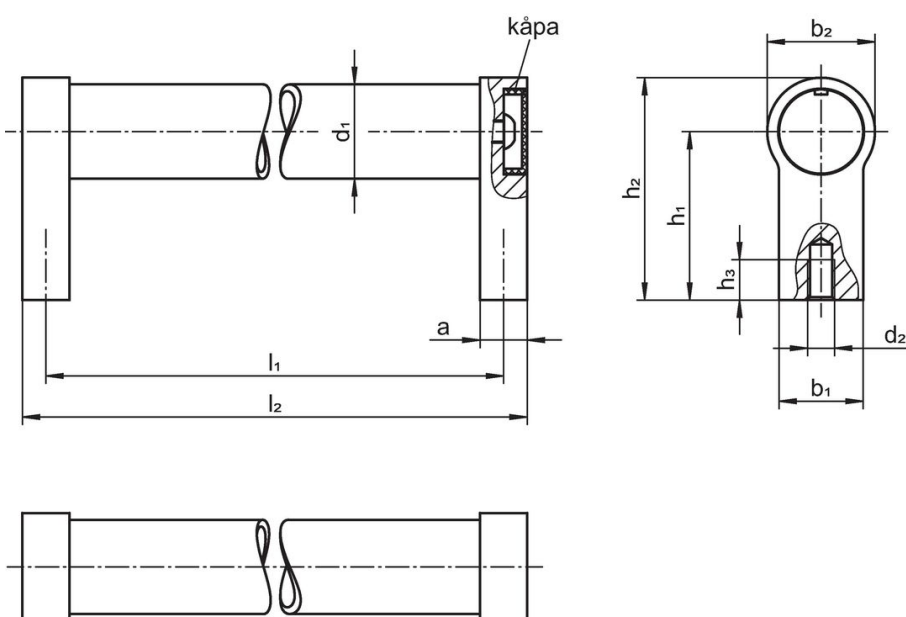

Ritning

Orderinformation

Dimension									[g]	Art.nr.
d₁	l₁ ±0,25	a	b₁	d₂ [mm]	h₁	h₂	h₃ min.	l₂		
silver liknande RAL 9006										
20	400	12	24	M6	42	54	12	412	290	24321.0230