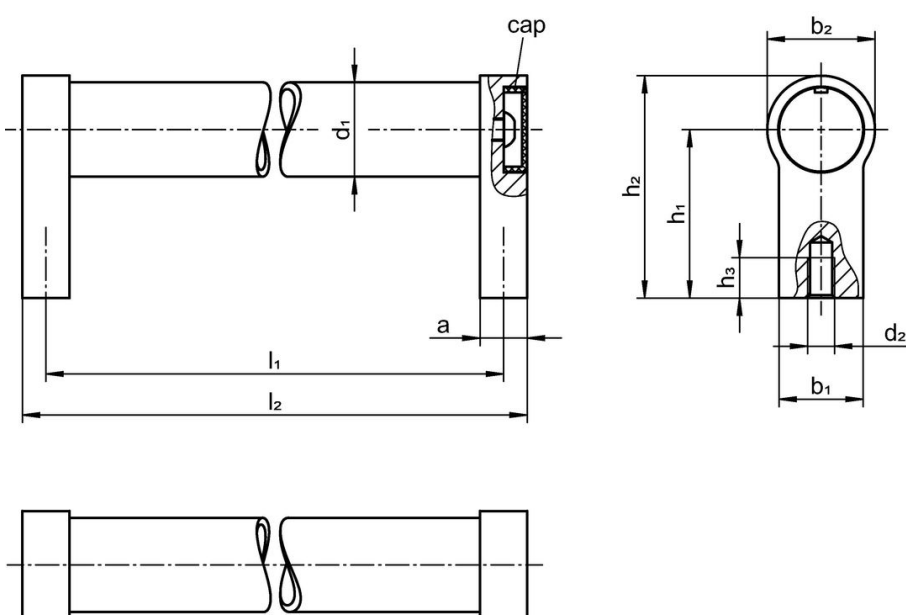

#### Orderinformation

Dimension									[g]	Art.nr.
d <sub>1</sub>	l <sub>1</sub> ±0,25	a	b <sub>1</sub>	d <sub>2</sub> [mm]	h <sub>1</sub>	h <sub>2</sub>	h <sub>3</sub> min.	l <sub>2</sub>		
silver liknande RAL 9006										
20	250	12	24	M6	42	54	12	262	200	24321.0215