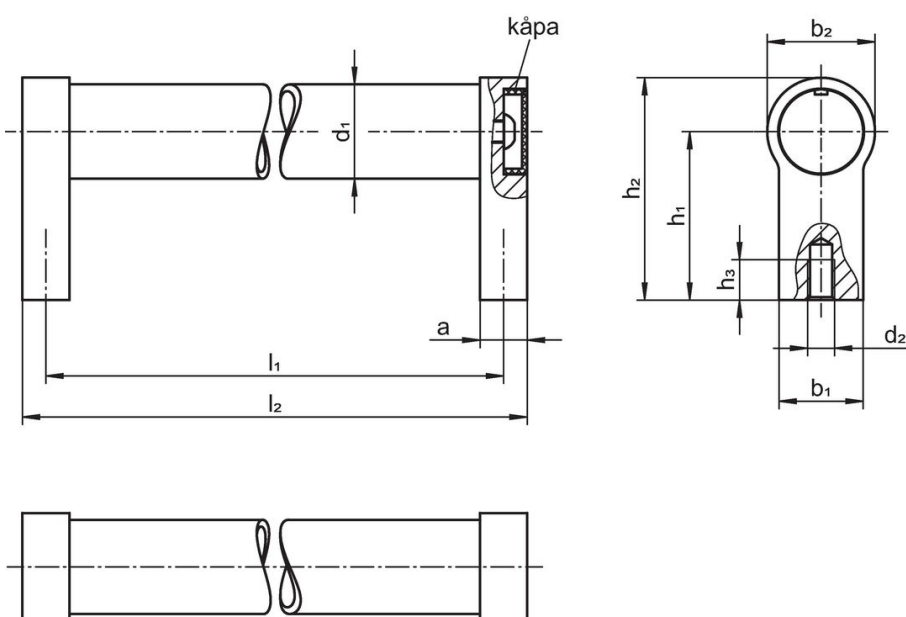

Ritning

Orderinformation

Dimension									Art.nr.	
d_1	l_1 $\pm 0,25$	a	b_1	d_2 [mm]	h_1	h_2	h_3 min.	l_2		
20	200	12	24	M6	42	54	12	212	200	24321.0210

silver liknande RAL 9006

[g]