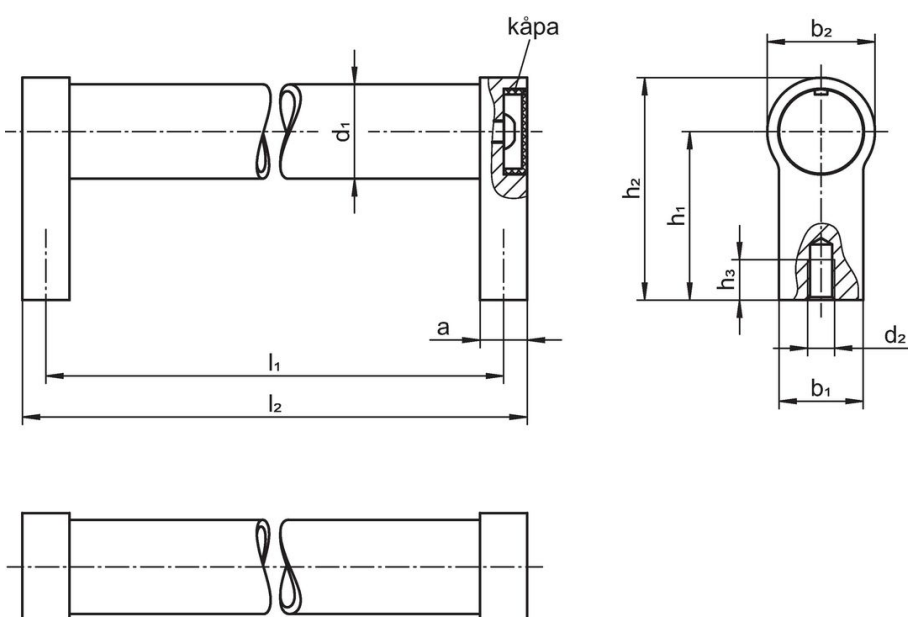

Kåpa

- Plast, ljusgrå

Mer information

Not

Specialutförande på begäran.

Ritning

Orderinformation

Dimension									[g]	Art.nr.
d ₁	l ₁ ±0,25	a	b ₁	d ₂ [mm]	h ₁	h ₂	h ₃ min.	l ₂		
silver liknande RAL 9006										
20	180	12	24	M6	42	54	12	192	190	24321.0205