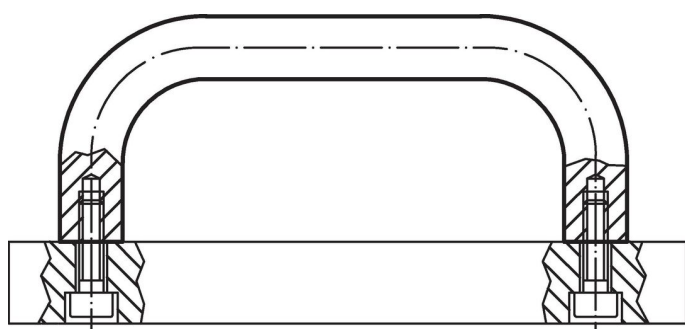

Material

Handtag

- Rostfritt stål 1.4301, mattpolerat

Ritning

Orderinformation

Dimension							Art.nr.
d_1	l $\pm 0,5$	d_2	h	r	t min.	[g]	
rostfritt stål							
12	250	M6	51	14	12	282	24310.0740

Användningsexempel