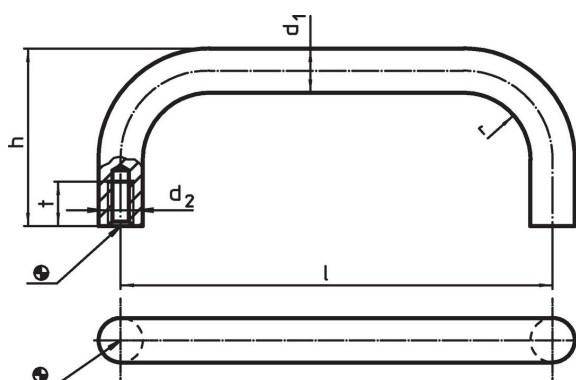

U-handtag 24310.0740

Produktbeskrivning

U-handtag används på t.ex., maskindörrar, möbler, skåp och lådor. Dessa rundade U-handtag utmärker sig genom sin ergonomiska och stabila konstruktion samt dess enkla och tidlösa design. Samma utförande som modell med stödbricka. Tack vare större stödyta, behövs inga stödbrickor.

Material

Handtag

- Rostfritt stål 1.4301, mattpolerat

Ritning

Orderinformation

Dimension							Art.nr.
d_1	l $\pm 0,5$	d_2	h	r	t min.	[g]	
rostfritt stål							
12	250	M6	51	14	12	282	24310.0740

Användningsexempel