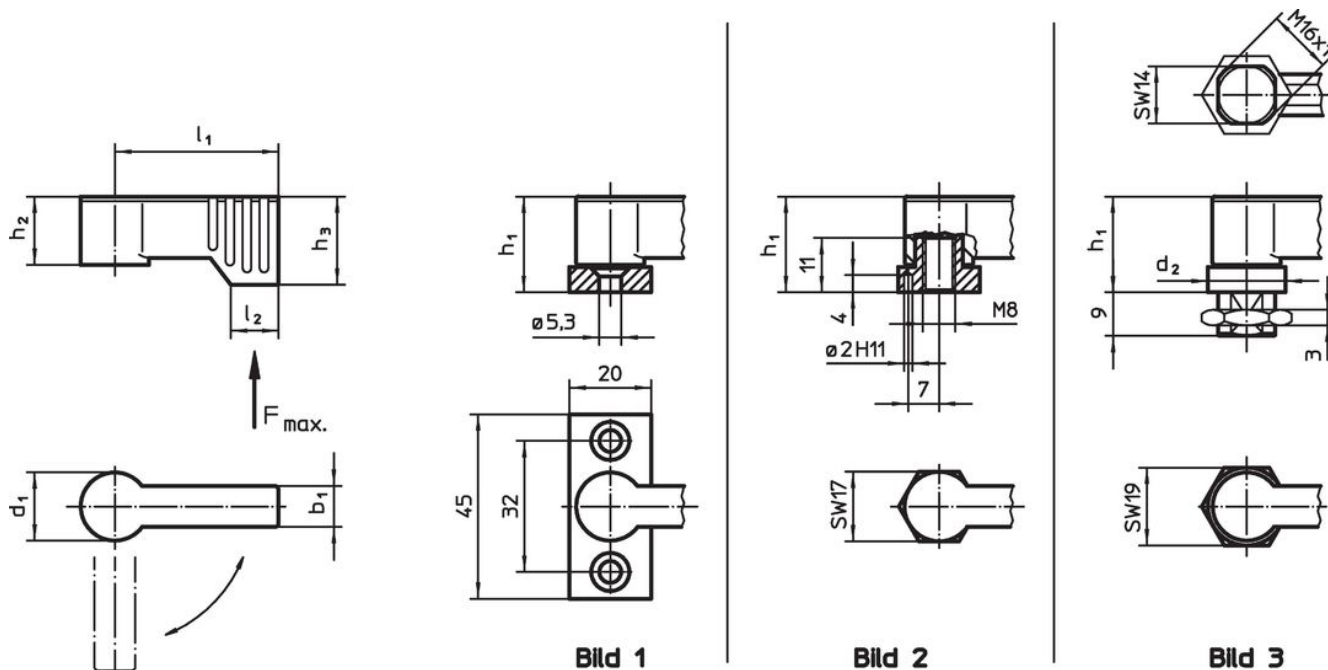

Låshake • med grepp, enkelt
24101.0263

Produktbeskrivning

För låsning av dörrar, lådor och som ett transportstöd etc.
Detta lås fixerar 4 x 90 °.

Material

Manöverspak

- Zink, gjutet, plastbelagd, svart, liknande RAL 9005, matt yta

Innerdelar

- stål
- plast

Ritning

Orderinformation

d ₁	l ₁	b ₁	d ₂	Dimension				Max. last F max. [N]	[g]	Art.nr.
				h ₁ ~ [mm]	h ₂ ~	h ₃ min.	l ₂			
Med utvändig gänga – Bild 3, svart										
17	55	10	19	22	16,5	21,5	11	450	76	24101.0263