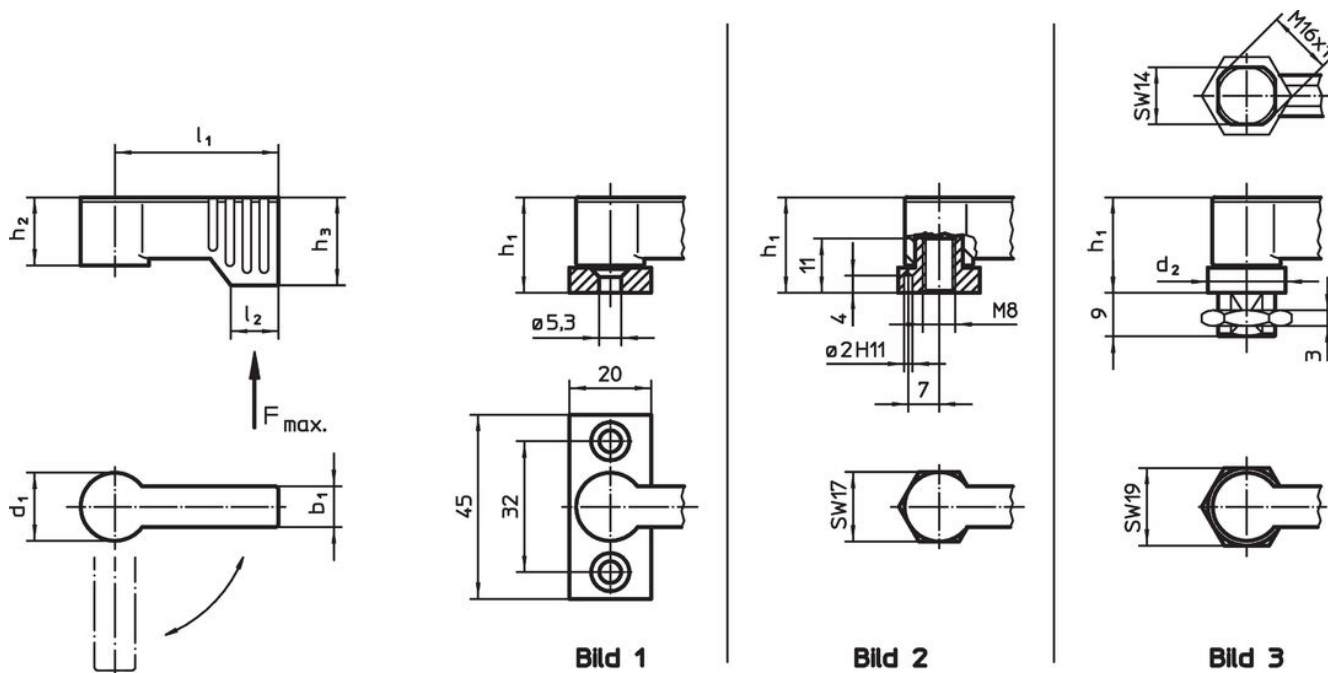

Låshake • med grepp, enkelt  
24101.0234

Produktbeskrivning

För låsning av dörrar, lådor och som ett transportstöd etc.  
Detta lås fixerar 4 x 90 °.

Material

Manöverspak

- Zink, gjutet, plastbelagd, silver, liknande RAL 9006, matt yta

Innerdelar

- stål
- plast

Ritning

Orderinformation

d <sub>1</sub>	l <sub>1</sub>	b <sub>1</sub>	Dimension				Max. last F max. [N]	[g]	Art.nr.
			h <sub>1</sub> ~ [mm]	h <sub>2</sub> ~	h <sub>3</sub> min.	l <sub>2</sub>			
med invändig gänga – Bild 2, silver									
17	55	10	22	16,5	21,5	11	450	65	24101.0234