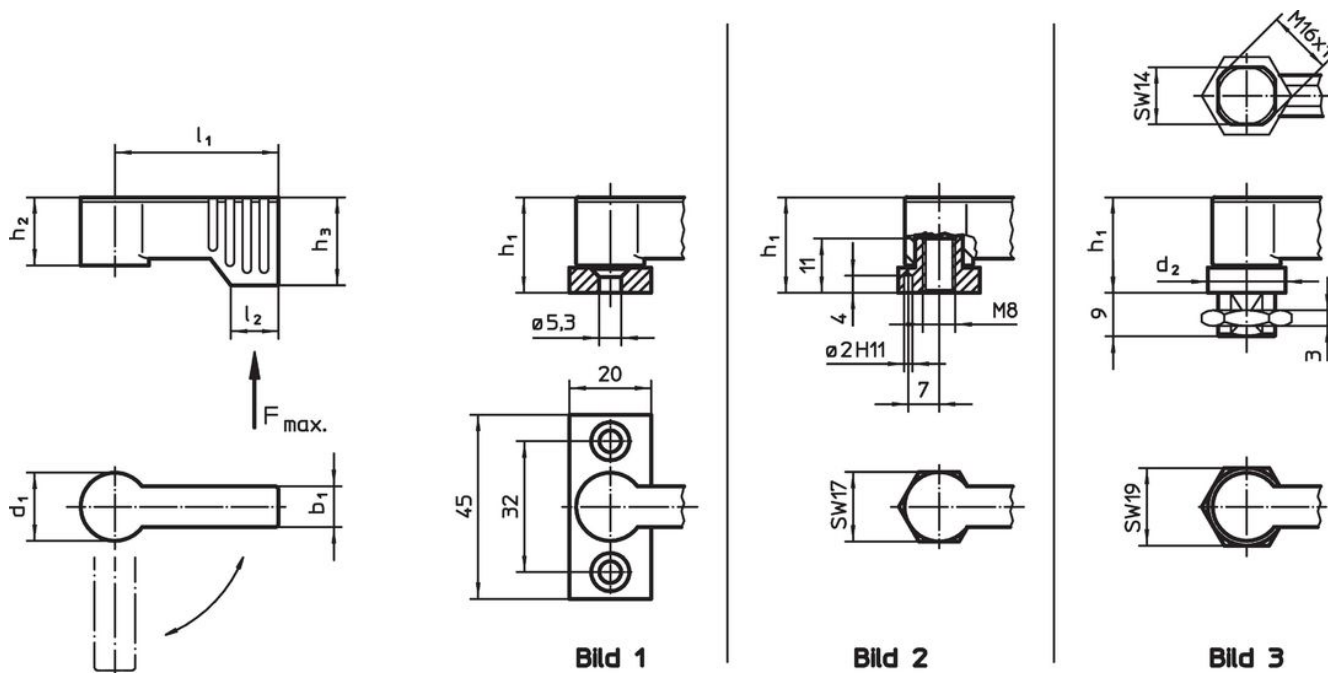

Låshake • med grepp, enkelt
24101.0233

Produktbeskrivning

För låsning av dörrar, lådor och som ett transportstöd etc.
Detta lås fixerar 4 x 90°.

Material

Manöverspak

- Zink, gjutet, plastbelagd, svart, liknande RAL 9005, matt yta

Innerdelar

- stål
- plast

Ritning

Orderinformation

d ₁	l ₁	b ₁	Dimension				Max. last F max. [N]	[g]	Art.nr.
			h ₁ ~ [mm]	h ₂ ~	h ₃ min.	l ₂			
med invändig gänga – Bild 2, svart									
17	55	10	22	16,5	21,5	11	450	65	24101.0233