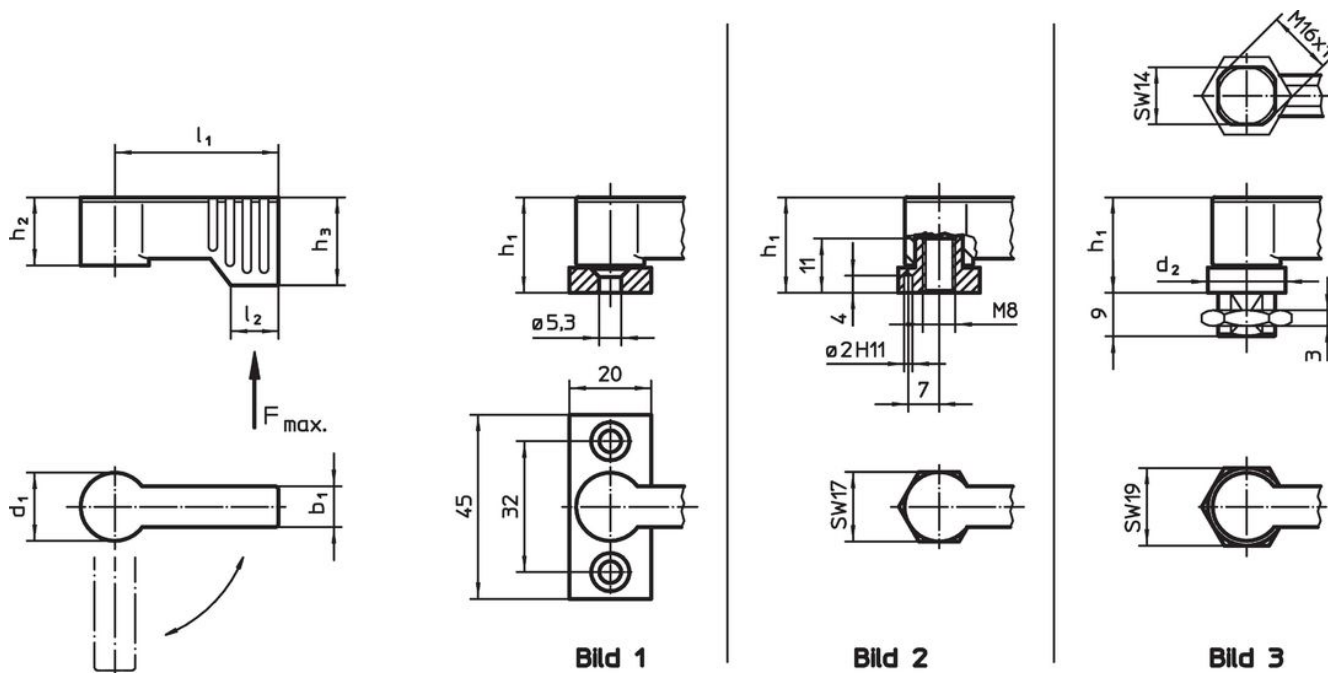

Låshake • med grepp, enkelt  
24101.0232

Produktbeskrivning

För låsning av dörrar, lådor och som ett transportstöd etc.  
Detta lås fixerar 4 x 90°.

Material

Manöverspak

- Zink, gjutet, plastbelagd, svart, liknande RAL 9005, matt yta

Innerdelar

- stål
- plast

Ritning

Orderinformation

d <sub>1</sub>	l <sub>1</sub>	b <sub>1</sub>	Dimension				h <sub>3</sub> min.	l <sub>2</sub>	Max. last F max. [N]	[g]	Art.nr.
			h <sub>1</sub> ~ [mm]	h <sub>2</sub> ~							
med invändig gänga – Bild 2, svart											
17	40	10	22	16,5			21,5	11	450	57	24101.0232