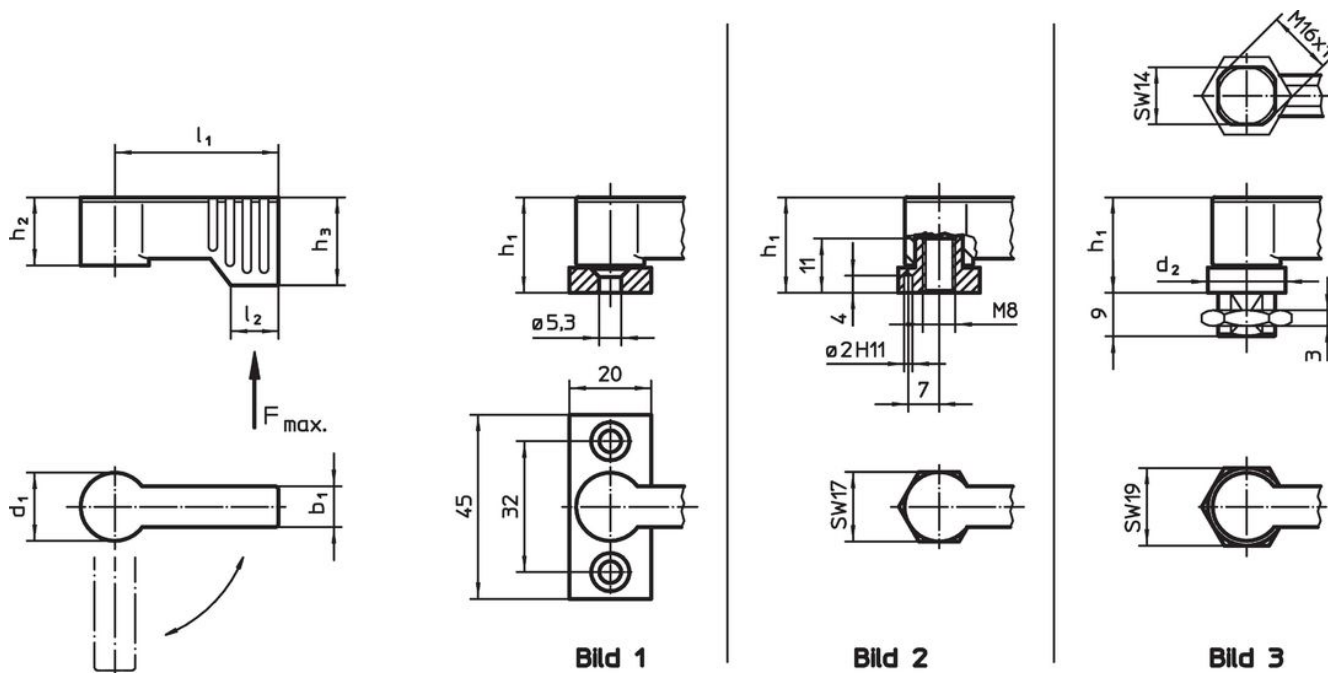

Låshake • med grepp, enkelt  
24101.0231

Produktbeskrivning

För låsning av dörrar, lådor och som ett transportstöd etc.  
Detta lås fixerar 4 x 90°.

Material

Manöverspak

- Zink, gjutet, plastbelagd, silver, liknande RAL 9006, matt yta

Innerdelar

- stål
- plast

Ritning

Orderinformation

d <sub>1</sub>	l <sub>1</sub>	b <sub>1</sub>	Dimension				Max. last F max. [N]	[g]	Art.nr.
			h <sub>1</sub> ~ [mm]	h <sub>2</sub> ~	h <sub>3</sub> min.	l <sub>2</sub>			
med invändig gänga – Bild 2, silver									
17	40	10	22	16,5	21,5	11	450	57	24101.0231