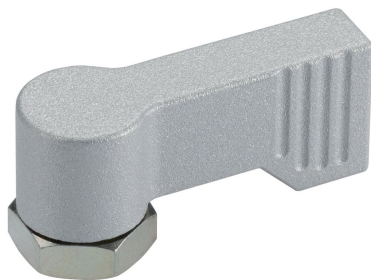

Låshake • med grepp, enkelt  
24101.0231

Produktbeskrivning

För låsning av dörrar, lådor och som ett transportstöd etc.  
Detta lås fixerar 4 x 90°.

Material

Manöverspak

- Zink, gjutet, plastbelagd, silver, liknande RAL 9006, matt yta

Innerdelar

- stål
- plast

Ritning

Orderinformation

d <sub>1</sub>	l <sub>1</sub>	b <sub>1</sub>	Dimension				Max. last F max. [N]	[g]	Art.nr.
			h <sub>1</sub> ~ [mm]	h <sub>2</sub> ~	h <sub>3</sub> min.	l <sub>2</sub>			
med invändig gänga – Bild 2, silver									
17	40	10	22	16,5	21,5	11	450	57	24101.0231