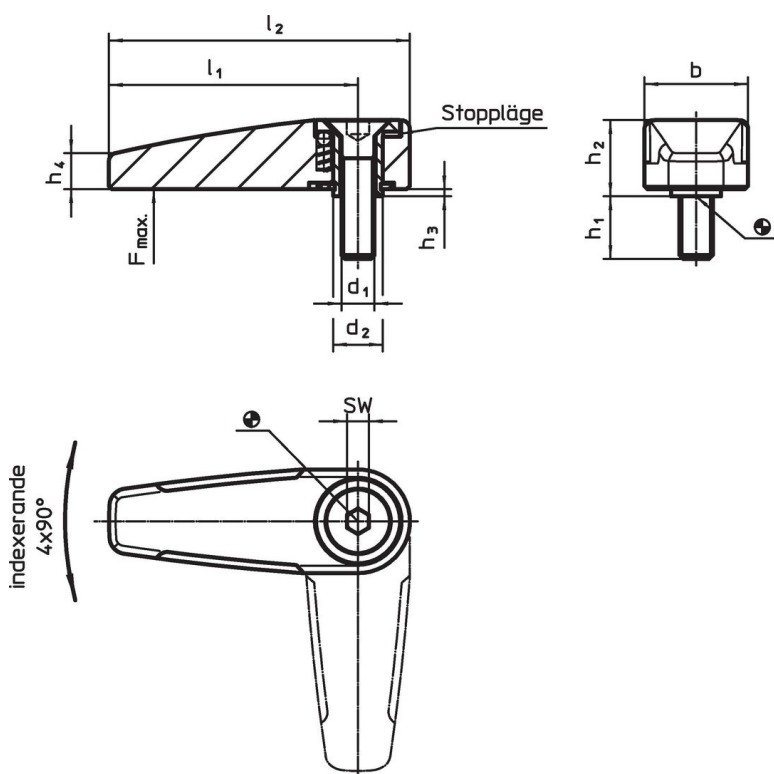

Låshake • Enkelsidig  
24100.0102

**Produktbeskrivning**

För låsning av dörrar, lådor och som ett transportstöd etc.  
Detta lås fixerar 4 x 90 °.

**Material**

**Manöverspak**

- Zink gjutet, svart liknande RAL 9005

**Innerdelar**

- Sintermetall

**Skruv**

- Rostfritt stål A2 (ISO 10642)

**Ritning**

**Orderinformation**

Dimension										SW	Max. last max.	📦	Art.nr.
d <sub>1</sub>	d <sub>2</sub>	l <sub>1</sub>	l <sub>2</sub>	b	h <sub>1</sub>	h <sub>2</sub>	h <sub>3</sub>	h <sub>4</sub>	[mm]				
svart													
M6	9	45	55	19	12	13,3	0,8	6,5	4	500	60	24100.0102	