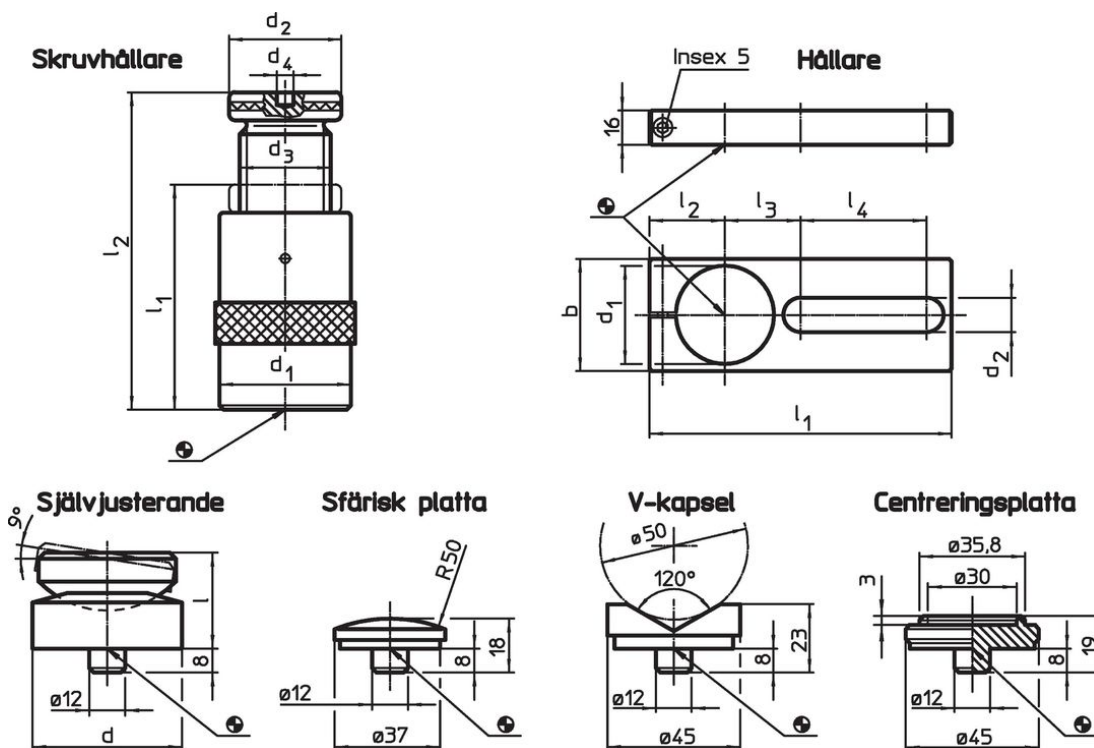

Spännedel
23470.0021

Produktbeskrivning

Självlåsande trapetsgänga; spindel med ändsäkring. Med undantag av storlek 50, har stödet ett 12 mm hål Hållaren, vilken kan säkras i T-spåret, gör det möjligt att fixera stödet så att det inte glider ur position när man byter arbetsstycken. Det gör att det även är möjligt att använda stödet på vertikala ytor. Dessa ställbara stöd används ofta för stöd av arbetsstycken. Om man använder centreringsplattan som ett mellanlägg är det fullt möjligt att använda flera av dessa stöd ovanpå varandra av storlekarna 52, 70 och 100.

Material

Självjusterande kapsel

- Stål, sätthärdat, svartoxiderat

Hållare

- Stål, svartoxiderat

Spännedel

- Stål 1.0503 lackat

Ritning

Orderinformation

| l ₂ Spännhjöd max. [mm] | Dimension | | | | | Bärande kraft [kN] | [g] | Art.nr. |
|---|------------------------|------------------------|----------------|----------------|------------------------|-----------------------|------|------------|
| | l ₁ min. | d ₁ [mm] | d ₂ | d ₃ | d ₄ [mm] | | | |
| 210 | 140 | 80 | 70 | Tr 50 x 8 | 12 | 170 | 4336 | 23470.0021 |

Tillbehör

| | Dimension | | | | | | | | | | För spännedel stl. [mm] |  [g] | Art.nr. |
|---|-----------|----------------|---|----------------|-----------|----------------|----------------|----------------|----------------|---|----------------------------|--|------------|
| | d [mm] | d ₁ | b | d ₂ | l [mm] | l ₁ | l ₂ | l ₃ | l ₄ | | | | |
| Självjusterande | | | | | | | | | | | | | |
|  | 65 | - | - | - | 35 | - | - | - | - | - | 140/210 | 716 | 23470.0365 |
| Sfärisk platta | | | | | | | | | | | | | |
|  | - | - | - | - | - | - | - | - | - | - | 52/ 70/100/140/210/300 | 75 | 23470.0171 |
| V-kapsel | | | | | | | | | | | | | |
|  | - | - | - | - | - | - | - | - | - | - | 52/ 70/100/140/210/300 | 138 | 23470.0172 |