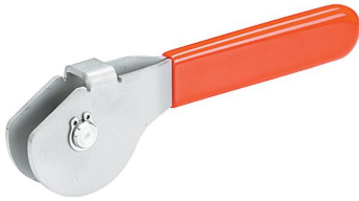

Excenter Handtag · med axelbult

23390.0512

Produktbeskrivning

Excenterspakarna har ett excentrisk spännområde på 160°.

Material

Axelbult

- Rostfritt stål 1.4021, värmebehandlad

Excenterdelen

- Rostfritt stål 1.4301

Säkerhetsring

- Rostfritt stål 1.4310

Plastkåpa

- PVC, röd

Ritning

Orderinformation

Dimension										Excentr. slag	Total slag	🌡️	📦	Art.nr.
b ₁	d H11 f8	l	r ₁	r ₂	b ₂	h ₁	h ₂	h ₃	~	s	r ₂ -h ₃	max.		
[mm]										[mm]	[mm]	[°C]	[g]	
Rostfritt stål														
20	12	157	28	34,29	14	31,81	21	18	~	6,29	16,29	60	290	23390.0512