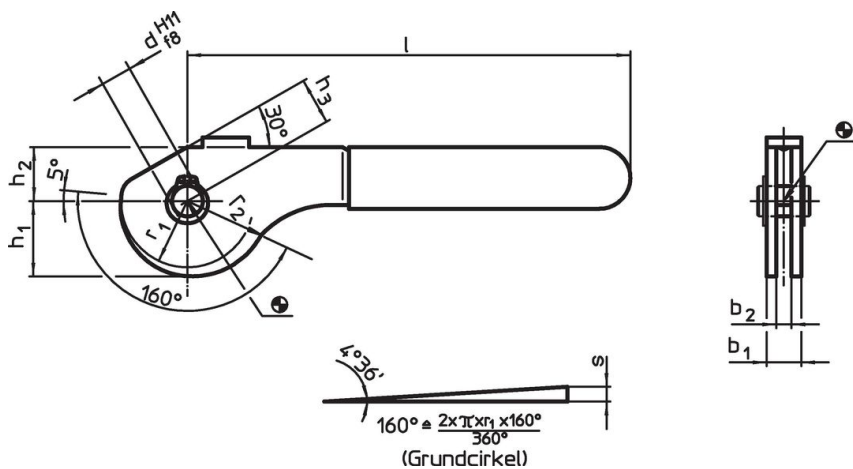

Excenter Handtag · med axelbult

23390.0512

Produktbeskrivning

Excenterspakarna har ett excentrisk spännområde på 160°.

Material

Axelbult

- Rostfritt stål 1.4021, värmebehandlad

Excenterdelen

- Rostfritt stål 1.4301

Säkerhetsring

- Rostfritt stål 1.4310

Plastkåpa

- PVC, röd

Ritning

Orderinformation

Dimension										Excentr. slag	Total slag	🌡️	📦	Art.nr.
b ₁	d H11 f8	l	r ₁	r ₂	b ₂	h ₁	h ₂	h ₃	~	s	r ₂ -h ₃	max.		
[mm]										[mm]	[mm]	[°C]	[g]	
Rostfritt stål														
20	12	157	28	34,29	14	31,81	21	18	~	6,29	16,29	60	290	23390.0512