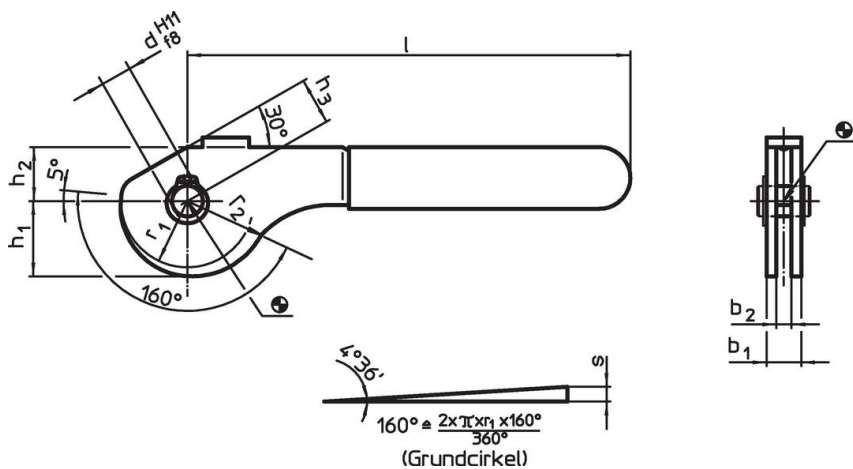

Excenter Handtag · med axelbult

23390.0512

Produktbeskrivning

Excenterspakarna har ett excentrisk spännområde på 160°.

Material

Fulcrum Pin

- Rostfritt stål 1.4021, värmebehandlad

Excenterdelen

- Rostfritt stål 1.4301

Säkerhetsring

- Rostfritt stål 1.4310

Plastkåpa

- PVC, röd

Ritning

Orderinformation

Dimension										Excentr. slag s	Total slag r ₂ -h ₃	🌡️ max.	📦 [g]	Art.nr.
b ₁	d H11 f8	l	r ₁	r ₂	b ₂	h ₁	h ₂	h ₃	~	[mm]	[mm]	[°C]	[g]	
20	12	157	28	34,29	14	31,81	21	18	~	[mm]	[mm]	[°C]	[g]	23390.0512