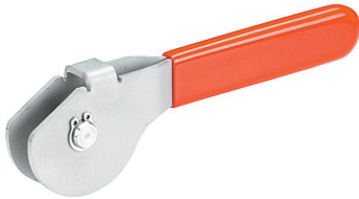

Excenter Handtag · med axelbult

23390.0512

Produktbeskrivning

Excenterspakarna har ett excentrisk spännområde på 160°.

Material

Fulcrum Pin

- Rostfritt stål 1.4021, värmebehandlad

Excenterdelen

- Rostfritt stål 1.4301

Säkerhetsring

- Rostfritt stål 1.4310

Plastkåpa

- PVC, röd

Ritning

Orderinformation

Dimension										Excentr. slag s	Total slag r ₂ -h ₃	🌡️ max.	📦 [g]	Art.nr.
b ₁	d H11 f8	l	r ₁	r ₂	b ₂	h ₁	h ₂	h ₃	~	[mm]	[mm]	[°C]	[g]	
20	12	157	28	34,29	14	31,81	21	18	~	[mm]	[mm]	[°C]	[g]	23390.0512