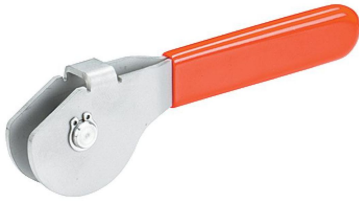

Excenter Handtag · med axelbult

23390.0510

Produktbeskrivning

Excenterspakarna har ett excentrisk spännområde på 160°.

Material

Axelbult

- Rostfritt stål 1.4021, värmebehandlad

Excenterdelen

- Rostfritt stål 1.4301

Säkerhetsring

- Rostfritt stål 1.4310

Plastkåpa

- PVC, röd

Ritning

Orderinformation

Dimension										Excentr. slag s	Total slag r ₂ -h ₃	🌡️ max.	📦	Art.nr.
b ₁	d H11 f8	l	r ₁	r ₂	b ₂	h ₁	h ₂	h ₃	~	[mm]	[mm]	[°C]	[g]	
17	10	138	21,6	26,45	12	24,54	17	15	~	4,85	11,45	60	179	23390.0510