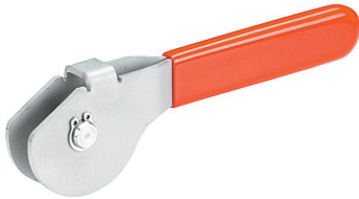

## Excenter Handtag · med axelbult

23390.0510

### Produktbeskrivning

Excenterspakarna har ett excentrisk spännområde på 160°.

#### Fulcrum Pin

- Rostfritt stål 1.4021, värmebehandlad

#### Excenterdelen

- Rostfritt stål 1.4301