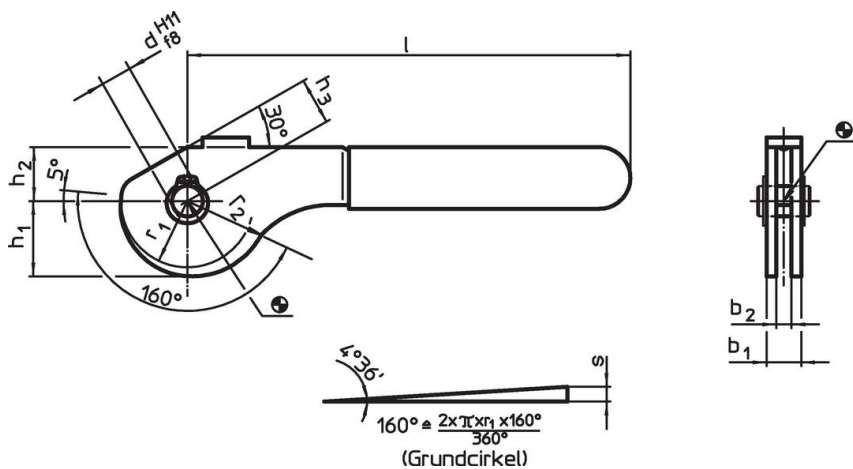

Ritning

Orderinformation

Dimension										Excentr. slag s	Total slag r₂-h₃	🌡️ max.	📦	Art.nr.
b₁	d H11 f8	l	r₁	r₂	b₂	h₁	h₂	h₃	~	[mm]	[mm]	[°C]	[g]	
17	10	138	21,6	26,45	12	24,54	17	15	~	4,85	11,45	60	179	23390.0510

rostfritt stål