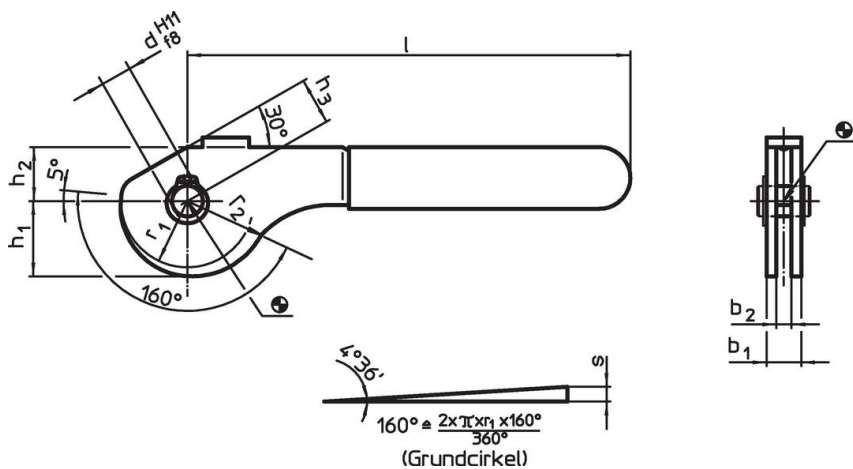

### Orderinformation

Dimension										Excentr. slag s	Total slag r <sub>2</sub> -h <sub>3</sub>	🌡️ max.	📦	Art.nr.
b <sub>1</sub>	d H11 f8	l	r <sub>1</sub>	r <sub>2</sub>	b <sub>2</sub>	h <sub>1</sub>	h <sub>2</sub>	h <sub>3</sub>	~	[mm]	[mm]	[°C]	[g]	
17	10	138	21,6	26,45	12	24,54	17	15	~	4,85	11,45	60	179	23390.0510