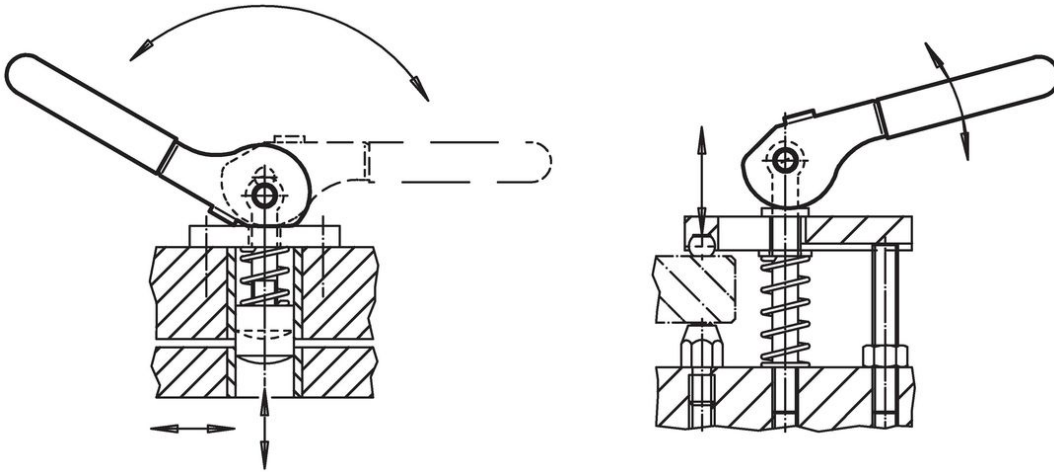

Användningsexempel

Överensstämmelse

RoHS-kompatibel

Överensstämmer med direktiv 2011/65/EU och direktiv 2015/863

Innehåller inte SVHC-ämnen

Inga SVHC-ämnen med mer än 0,1 % w/w - SVHC-lista [REACH] per 27.06.2024.

Innehåller inte ämnen i proposition 65

Inga Proposition 65-ämnen inkluderade
<https://www.P65Warnings.ca.gov/>

Fri från konfliktmineraler

Denna produkt innehåller inga ämnen betecknade som konfliktmineraler" såsom tantal, tenn, guld eller volfram från Demokratiska republiken Kongo eller angränsande länder."