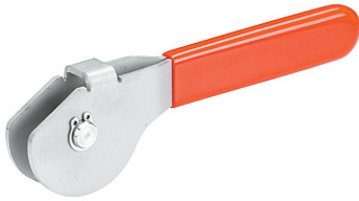

Excenter Handtag · med axelbult

23390.0508

Produktbeskrivning

Excenterspakarna har ett excentrisk spännområde på 160°.

Material

Fulcrum Pin

- Rostfritt stål 1.4021, värmebehandlad

Excenterdelen

- Rostfritt stål 1.4301

Säkerhetsring

- Rostfritt stål 1.4310

Plastkåpa

- PVC, röd

Ritning

Orderinformation

Dimension										Excentr. slag s	Total slag r ₂ -h ₃	🌡️ max.	📦 [g]	Art.nr.
b ₁	d H11 f8	l	r ₁	r ₂	b ₂	h ₁	h ₂	h ₃	~	[mm]	[mm]	[°C]	[g]	
13	8	114	17,2	21,07	9	19,54	14	12	~	3,87	9,07	60	94	23390.0508