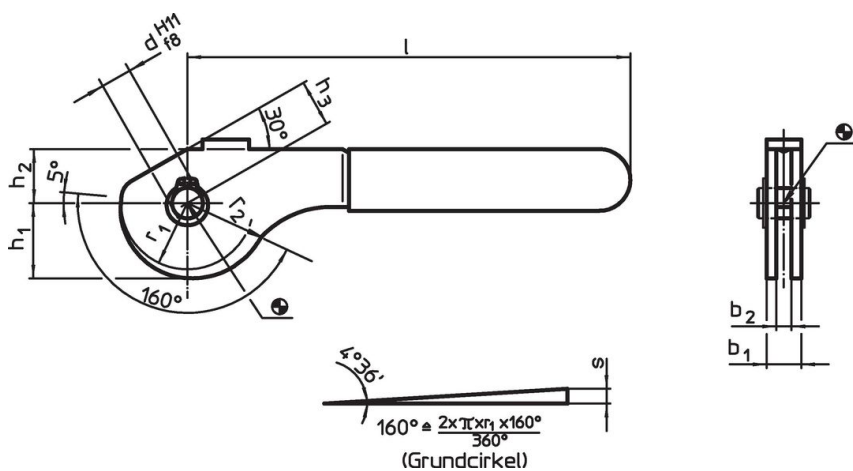

Excenter Handtag · med axelbult

23390.0508

Produktbeskrivning

Excenterspakarna har ett excentrisk spännområde på 160°.

Material

Axelbult

- Rostfritt stål 1.4021, värmebehandlad

Excenterdelen

- Rostfritt stål 1.4301

Säkerhetsring

- Rostfritt stål 1.4310

Plastkåpa

- PVC, röd

Ritning

Orderinformation

Dimension										Excentr. slag s	Total slag r ₂ -h ₃	🌡️ max.	📦	Art.nr.
b ₁	d H11 f8	l	r ₁	r ₂	b ₂	h ₁	h ₂	h ₃	~	[mm]	[mm]	[°C]	[g]	
13	8	114	17,2	21,07	9	19,54	14	12	~	3,87	9,07	60	94	23390.0508