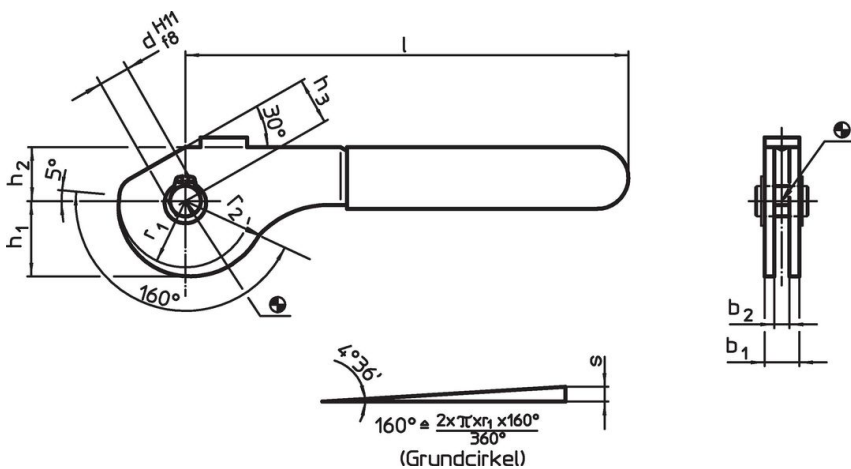

Excenter Handtag · med axelbult

23390.0508

Produktbeskrivning

Excenterspakarna har ett excentrisk spännområde på 160°.

Material

Fulcrum Pin

- Rostfritt stål 1.4021, värmebehandlad

Excenterdelen

- Rostfritt stål 1.4301

Säkerhetsring

- Rostfritt stål 1.4310

Plastkåpa

- PVC, röd

Ritning

Orderinformation

Dimension										Excentr. slag s	Total slag r ₂ -h ₃	🌡️ max.	📦 [g]	Art.nr.
b ₁	d H11 f8	l	r ₁	r ₂	b ₂	h ₁	h ₂	h ₃	~	[mm]	[mm]	[°C]	[g]	
13	8	114	17,2	21,07	9	19,54	14	12	~	3,87	9,07	60	94	23390.0508