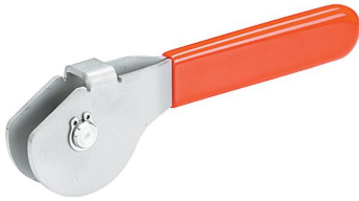

Excenter Handtag · med axelbult

23390.0508

Produktbeskrivning

Excenterspakarna har ett excentrisk spännområde på 160°.

Material

Axelbult

- Rostfritt stål 1.4021, värmebehandlad

Excenterdelen

- Rostfritt stål 1.4301

Säkerhetsring

- Rostfritt stål 1.4310

Plastkåpa

- PVC, röd

Ritning

Orderinformation

Dimension										Excentr. slag s	Total slag r ₂ -h ₃	🌡️ max.	📦	Art.nr.
b ₁	d H11 f8	l	r ₁	r ₂	b ₂	h ₁	h ₂	h ₃	~	[mm]	[mm]	[°C]	[g]	
13	8	114	17,2	21,07	9	19,54	14	12	~	3,87	9,07	60	94	23390.0508