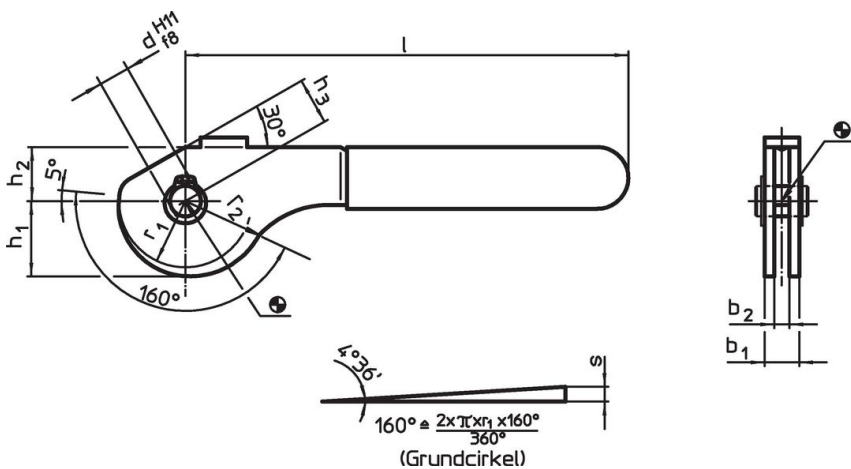

Excenter Handtag · med axelbult

23390.0410

Produktbeskrivning

Excenterspakarna har ett excentrisk spännområde på 160°.

Material

Axelbult

- Rostfritt stål 1.4021, värmebehandlad

Excenterdelen

- Stål 52-3, zinkfosfaterat

Säkerhetsring

- Rostfritt stål 1.4310

Plastkåpa

- PVC, röd

Ritning

Orderinformation

Dimension										Excentr. slag s	Total slag r ₂ -h ₃	🌡️ max.	📦	Art.nr.
b ₁	d H11 f8	l	r ₁	r ₂	b ₂	h ₁	h ₂	h ₃	~	[mm]	[mm]	[°C]	[g]	
17	10	138	21,6	26,45	12	24,54	17	15	~	4,85	11,45	60	179	23390.0410