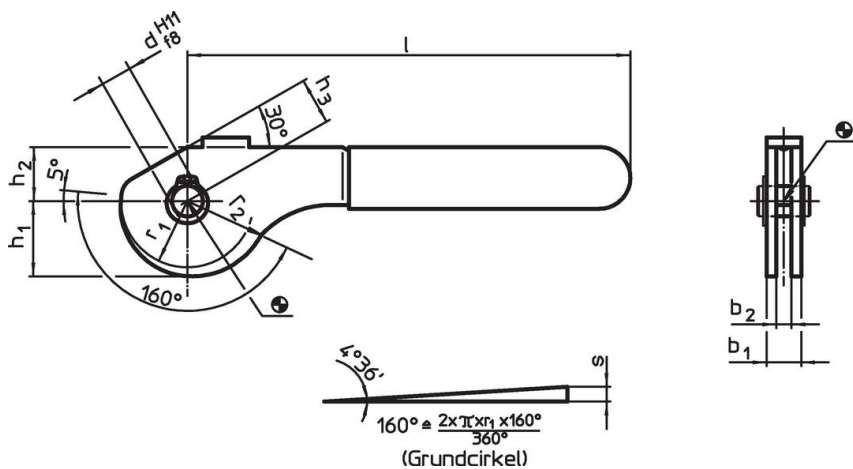

Excenter Handtag · med axelbult

23390.0408

Produktbeskrivning

Excenterspakarna har ett excentrisk spännområde på 160°.

Material

Axelbult

- Rostfritt stål 1.4021, värmebehandlad

Excenterdelen

- Stål 52-3, zinkfosfaterat

Säkerhetsring

- Rostfritt stål 1.4310

Plastkåpa

- PVC, röd

Ritning

Orderinformation

Dimension										Excentr. slag s	Total slag r ₂ -h ₃	🌡️ max.	📦 [g]	Art.nr.
b ₁	d H11 f8	l	r ₁	r ₂	b ₂	h ₁	h ₂	h ₃	~	[mm]	[mm]	[°C]	[g]	
13	8	114	17,2	21,07	9	19,54	14	12		3,87	9,07	60	92	23390.0408