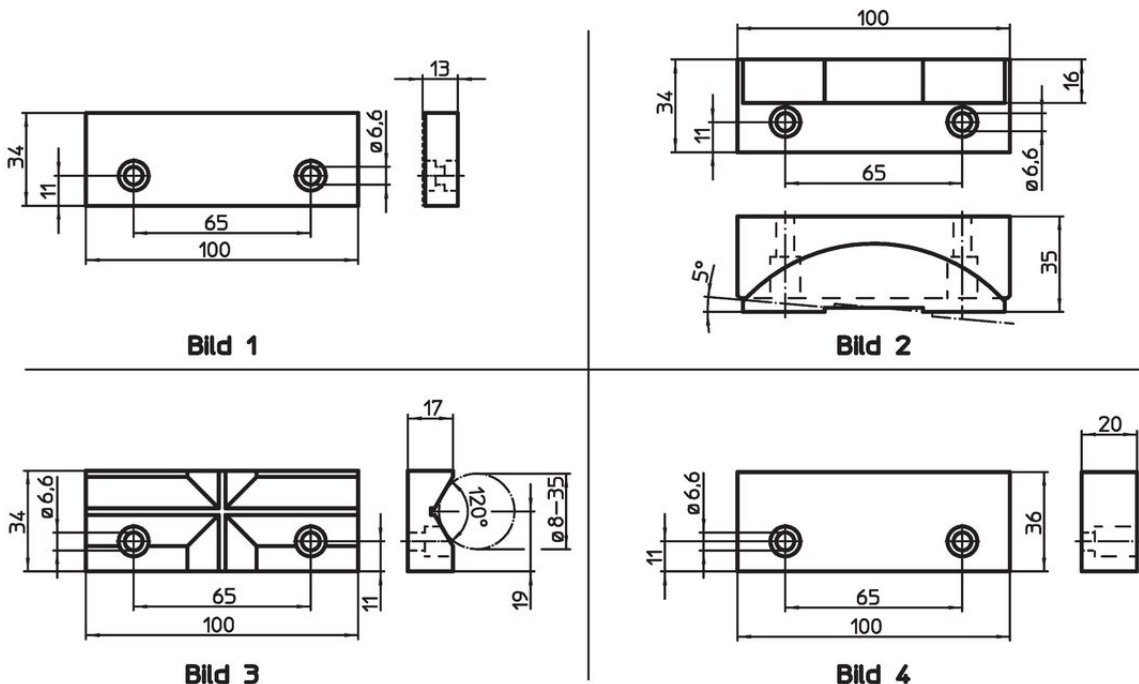

Standardbackar • till skruvstycke

23231.0023

Produktbeskrivning

These jaws are accessories for the clamping vice EH 23231..

Material

- Käke**
- Verktogsstål

Mer information

Not

I leveransen ingår spänskruvar.

Ritning

Orderinformation

Nominell dimension [mm]	 [g]	Art.nr.
spännbackar, mjuka av sätthärdat stål – Bild 4		
100	554	23231.0023

Överensstämmelse

RoHS-kompatibel

Överensstämmer med direktiv 2011/65/EU och direktiv 2015/863