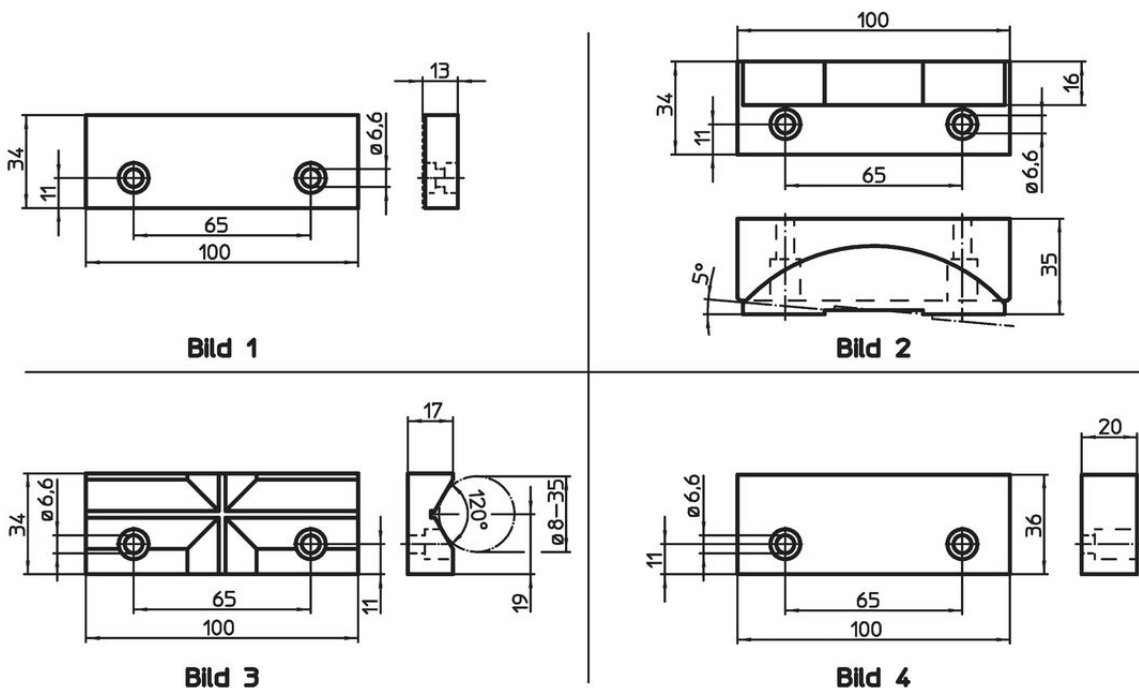

### Orderinformation

Nominell dimension [mm]	[g]	Art.nr.
Vändbar back, slät /räfflad gjord av verktygsstål – Bild 1 100	333	23231.0020