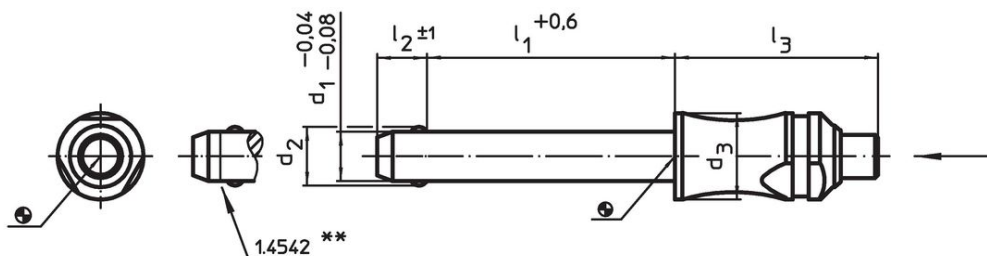

Ritning

** Utförande av rostfritt stål 1.4542 med markering.

Orderinformation

Dimension						Lokali- serings hål H11	🌡️ max.	🏋️ Skjuvmotstånd dubbel ¹⁾ min.	Art.nr.
d₁	l₁	d₂	d₃	l₂	l₃	[mm]	[°C]	[g]	[kN]
-0,04 -0,08	+0,6			±1		[mm]	[°C]	[g]	[kN]
16	130	19	20	14	39,5	16	250	278	257

¹⁾ Skjuvmotstånd motsvarande DIN 50141