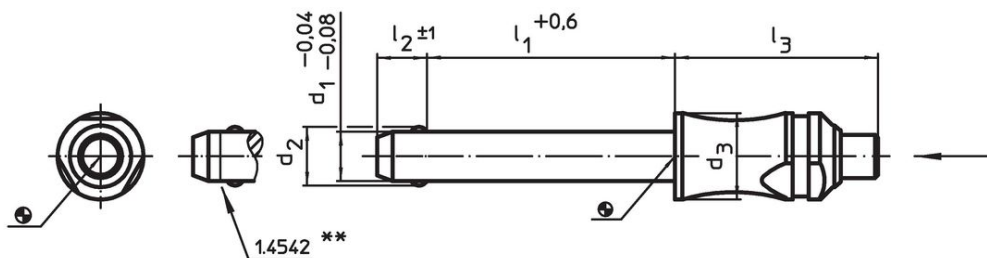

Ritning

** Utförande av rostfritt stål 1.4542 med markering.

Orderinformation

Dimension						Lokali- serings hål H11	🌡️ max.	🏋️ Skjuvmotstånd dubbel ¹⁾ min.	Art.nr.	
d₁	l₁	d₂	d₃	l₂	l₃	[mm]	[°C]	[g]	[kN]	
-0,04 -0,08	+0,6			±1		[mm]	[°C]	[g]	[kN]	
rostfritt stål										
6	35	7	10	7	26,2	6	250	16	35	22380.0027

¹⁾ Skjuvmotstånd motsvarande DIN 50141