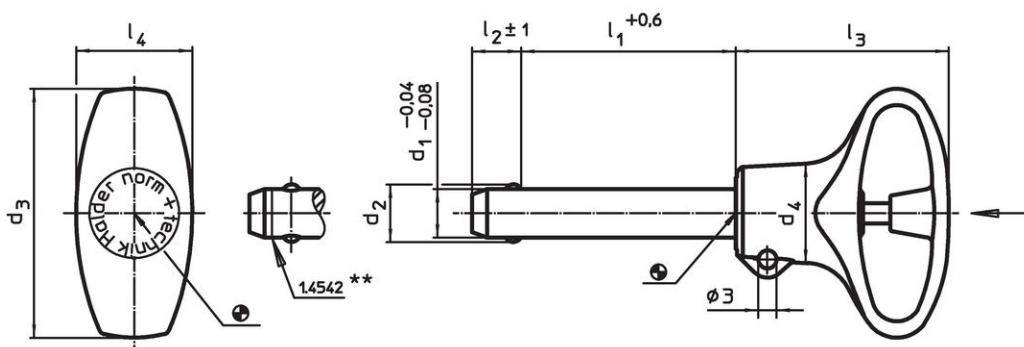

Versioner av rostfritt stål 1.4542 med märkning under kulorna.

Mer information

Not

Specialutförande på begäran.

Tillbehör

Kan enkelt förses med hållare EH 22400.

Ytterligare produkter

- Lokaliseringsbussningar, för kullåspinnar
- Lokaliseringsbussningar, med fläns, för kullåspinnar och kulpinnar
- Hållare
- Positioneringsbussningar, med krage, DIN 172 A
- Positioneringsbussningar, utan krage, DIN 179 A

Ritning

** Utförande av rostfritt stål 1.4542 med märkning.

Orderinformation

Dimension									Lokali- serings hål H11	Temperatur		Skjuvmotstånd dubbel ¹⁾ min.	Art.nr.
d ₁	l ₁	d ₂	d ₃	d ₄	l ₂	l ₃	l ₄		min.	max.	[g]	[kN]	
[mm]									[mm]	[°C]			
-0,04 -0,08	+0,6				±1								
6	50	7	36	12,7	7	31	15,9	6	-30	80	18	21	22370.0730