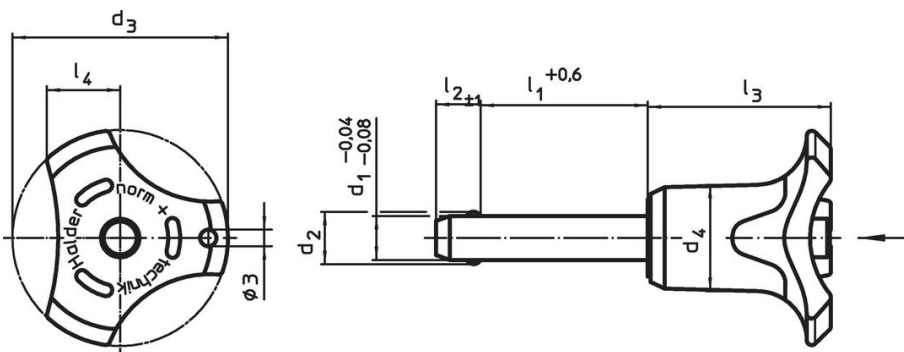

Ritning

Orderinformation

Dimension								Lokali- serings hål H11	Skjuvmotstånd dubbel ¹⁾ min.	Temperatur		Vikt [g]	Art.nr.
d₁	l₁	d₂	d₃	d₄	l₂	l₃	l₄			min.	max.		
-0,04 -0,08	+0,6				±1								
[mm]													
Handtag färg: grå													
5	10	5,5	33,2	14,5	6	26,7	10,8	5	14	-30	80	21	22370.0292

¹⁾ Skjuvmotstånd motsvarande DIN 50141