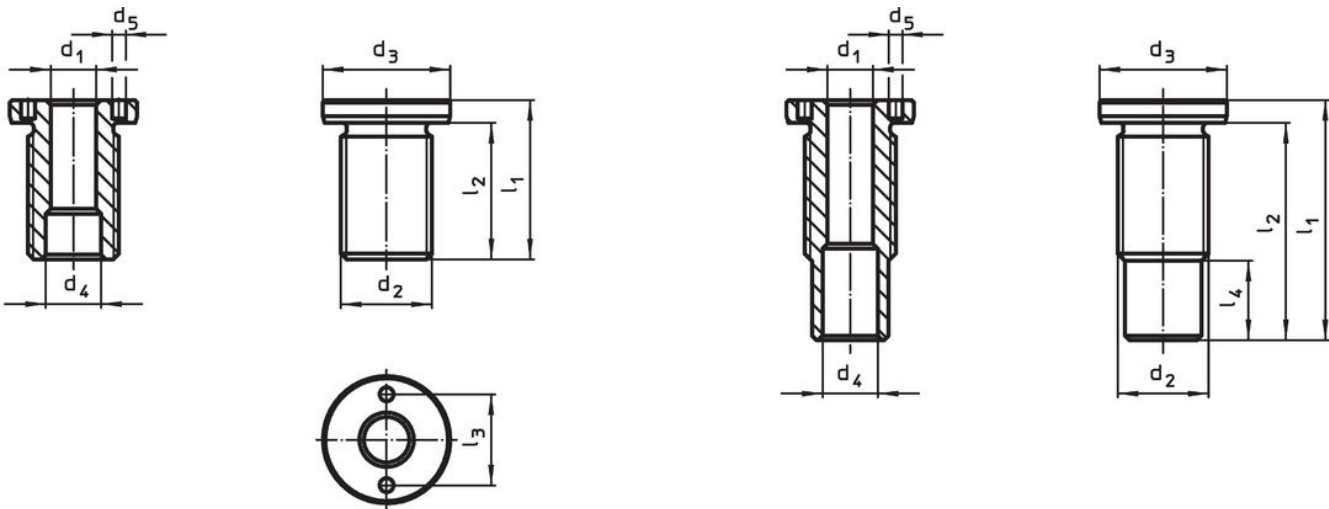

Lokaliseringsbussningar, enkel • för lyftöglor

22350.1956

Produktbeskrivning

Lokaliseringsbussningar används för snabb och säker lokalisering av lyftöglor EH 22350 / EH 22351.

Den här modellen passar för tillämpningar som kräver en installation i jämnhöjd med ytan. En haknyckel krävs för installation. Som tillbehör finns en justerbar haknyckel och en hak- och hylsnyckel. I kombination med en hylsnyckel / skruvmejsel är hak- och hylsnyckeln särskilt lämplig att använda om utrymmet är begränsat. Rost och nöttningsbeständig.

Material

- Rostfritt stål 1.4542, utskiljningshårdad

Montering

Säkra toleranser och konsekvent funktion. Enkel montering i olika material. Bussning installeras enkelt med monteringsverktyg. Kan monteras i bottenhål. När det gäller tunnväggiga detaljer sker montering med låsmutter.

Ritning

storlek M16/M16x1,5/M20
M20x1,5/M24x1,5/M30x2

storlek M24/M30/M36x2

Orderinformation

d ₁ H11	Dimension	För nominell längd	Dimension							Åtdragning moment max.	x	Bärande kraft			För lyftöglor	Art.nr.	
	d ₂		d ₃	d ₄	d ₅	l ₁	l ₂	l ₃	l ₄			F ₁	F ₂	F ₃			
[mm]	[mm]	[mm]	[mm]	[mm]	[mm]	[mm]	[mm]	[mm]	[mm]	[Nm]	[mm]	[kN]	[kN]	[kN]	[g]		
20	M36 x 2	75	43	26	5,1	95	88	30	28,5	200	1,5	10	8,5	6,5	22350.0675 / .0775	413	22350.1956