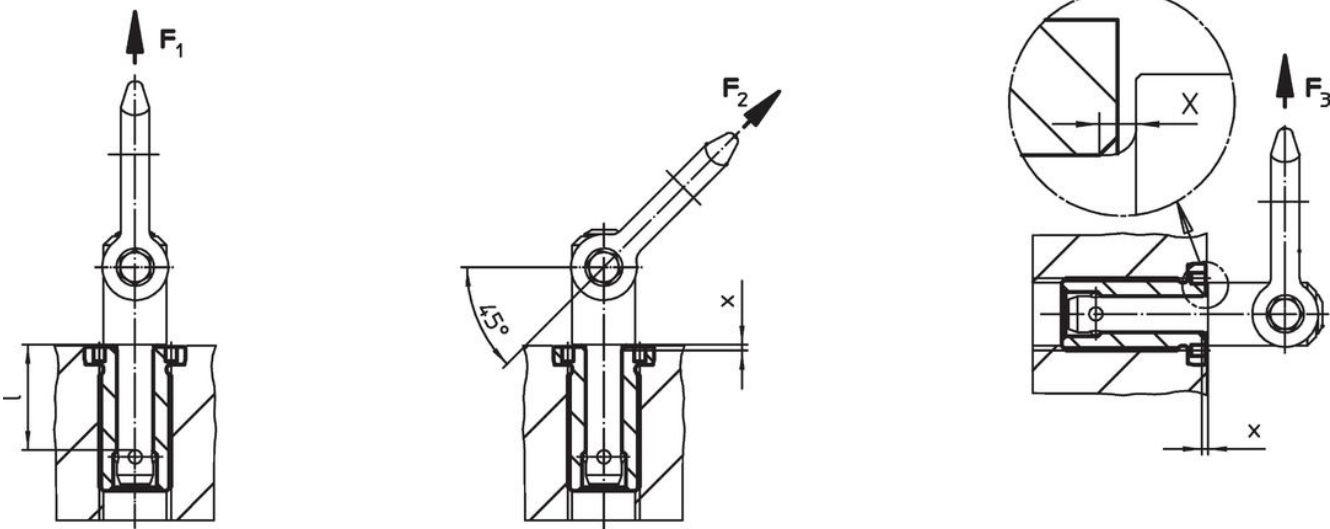

Tillbehör

	Passar till storlek d_1 [mm]	Stift distans $\pm 0,1$ [mm]	Stift diameter $-0,1$ [mm]	Fyrkantshål [tum]	[g]	Art.nr.
justerbar haknyckel, förskjutning						
	10/12/16/20/25	-	5		309	22350.1991
haknyckel (hylsnyckelinsats)						
	16/20	30	5	1/2	243	22350.1998

Användningsexempel

Överensstämmelse

RoHS-kompatibel

Överensstämmer med direktiv 2011/65/EU och direktiv 2015/863

Innehåller inte SVHC-ämnen

Inga SVHC-ämnen med mer än 0,1 % w/w - SVHC-lista [REACH] per 27.06.2024.

Innehåller inte ämnen i proposition 65

Inga Proposition 65-ämnen inkluderade
<https://www.P65Warnings.ca.gov/>

Fri från konfliktmineraler

Denna produkt innehåller inga ämnen betecknade som konfliktmineraler" såsom tantal, tenn, guld eller volfram från Demokratiska republiken Kongo eller angränsande länder."