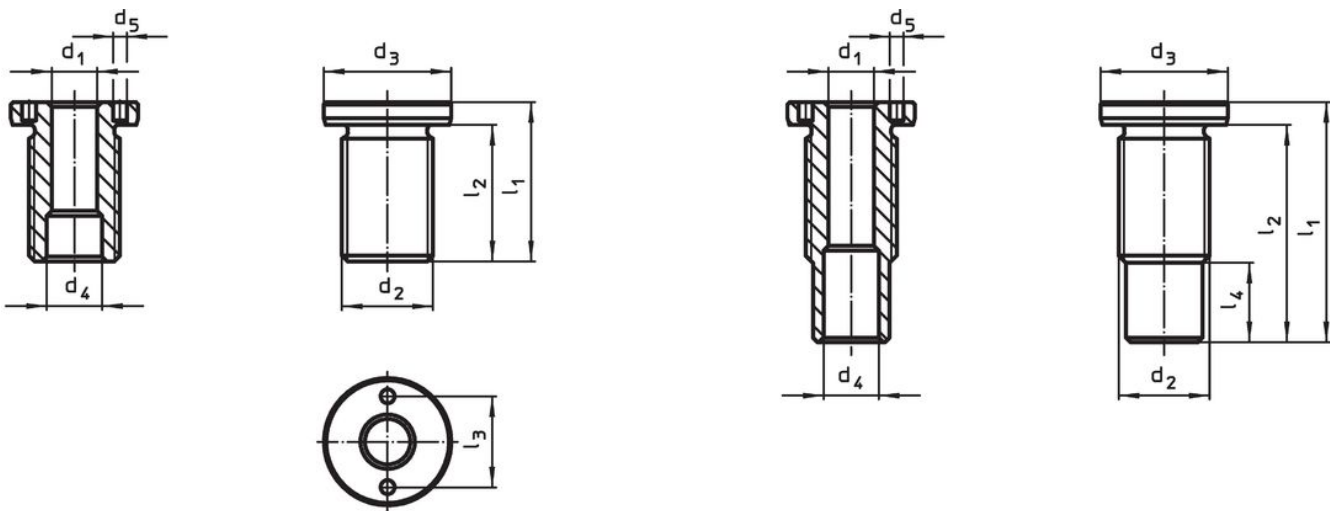

Lokaliseringsbussningar, enkel • för lyftöglor

22350.1954

Produktbeskrivning

Lokaliseringsbussningar används för snabb och säker lokalisering av lyftöglor EH 22350 / EH 22351.

Den här modellen passar för tillämpningar som kräver en installation i jämnhöjd med ytan. En haknyckel krävs för installation. Som tillbehör finns en justerbar haknyckel och en hak- och hylsnyckel. I kombination med en hylsnyckel / skruvmejsel är hak- och hylsnyckeln särskilt lämplig att använda om utrymmet är begränsat. Rost och nöttningsbeständig.

Material

- Rostfritt stål 1.4542, utskiljningshärdad

Montering

Säkra toleranser och konsekvent funktion. Enkel montering i olika material. Bussning installeras enkelt med monteringsverktyg. Kan monteras i bottenhål. När det gäller tunnväggiga detaljer sker montering med låsmutter.

Ritning

storlek M16/M16x1,5/M20
M20x1,5/M24x1,5/M30x2

storlek M24/M30/M36x2

Orderinformation

d ₁ H11	Dimension	För nominell längd	Dimension							Åtdragning moment max.	x	Bärande kraft			För lyftöglor	[g]	Art.nr.
	d ₂		d ₃	d ₄	d ₅	l ₁	l ₂	l ₃	l ₄			F ₁	F ₂	F ₃			
	[mm]	[mm]	[mm]	[mm]	[mm]	[mm]	[mm]	[mm]	[mm]	[Nm]	[mm]	[kN]					
	M36 x 2	50	43	26	5,1	70	63	30	3,5	200	1,5	10	8,5	6,5	22350.0673 / .0773	341	22350.1954