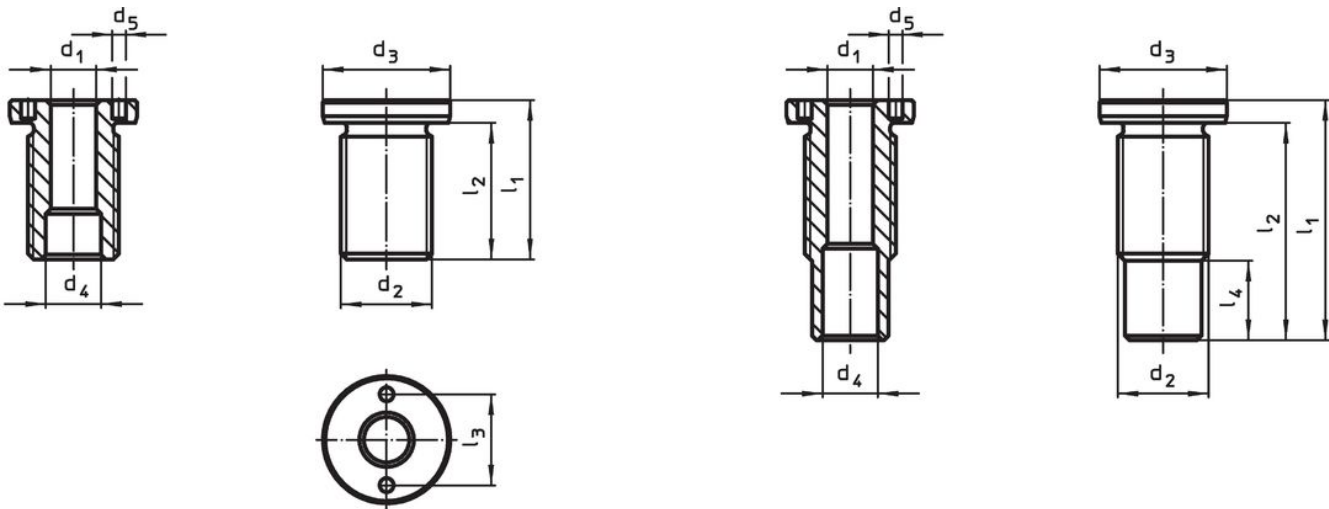

Lokaliseringsbussningar, enkel • för lyftöglor

22350.1924

Produktbeskrivning

Lokaliseringsbussningar används för snabb och säker lokalisering av lyftöglor EH 22350 / EH 22351.

Den här modellen passar för tillämpningar som kräver en installation i jämnhöjd med ytan. En haknyckel krävs för installation. Som tillbehör finns en justerbar haknyckel och en hak- och hylsnyckel. I kombination med en hylsnyckel / skruvmejsel är hak- och hylsnyckeln särskilt lämplig att använda om utrymmet är begränsat. Rost och nöttningsbeständig.

Material

- Rostfritt stål 1.4542, utskiljningshärdad

Montering

Säkra toleranser och konsekvent funktion. Enkel montering i olika material. Bussning installeras enkelt med monteringsverktyg. Kan monteras i bottenhål. När det gäller tunnväggiga detaljer sker montering med låsmutter.

Ritning

storlek M16/M16x1,5/M20
M20x1,5/M24x1,5/M30x2

storlek M24/M30/M36x2

Orderinformation

d ₁ H11	Dimension	För nominell längd	Dimension				Åtdragning				x	Bärande kraft			För lyftöglor	[g]	Art.nr.
	d ₂		d ₃	d ₄	d ₅	l ₁	l ₂	l ₃	l ₄	moment max.		F ₁	F ₂	F ₃			
[mm]	[mm]	[mm]	[mm]	[mm]	[mm]	[mm]	[mm]	[mm]	[mm]	[Nm]	[mm]	[kN]	[kN]	[kN]	[g]		
12	M24	35	32	14,7	5,1	50	44	22	3,8	150	1,5	3,5	3,2	2,8	22350.0635 / .0735	116	22350.1924