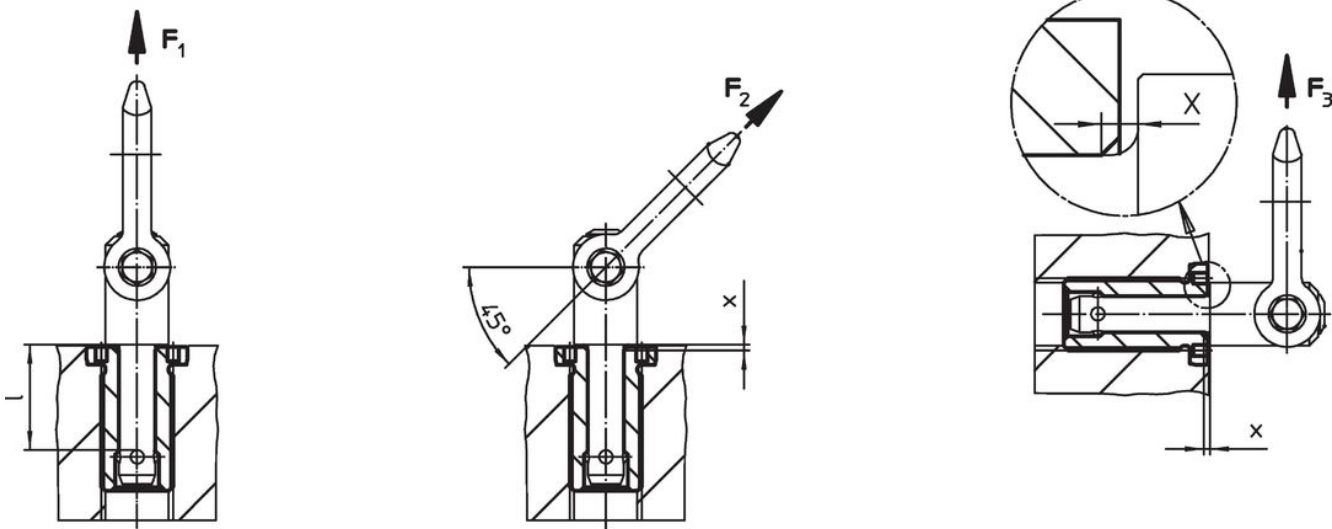

Tillbehör

	Passar till storlek d_1 [mm]	Stift distans $\pm 0,1$ [mm]	Stift diameter $-0,1$ [mm]	Fyrkantshål [tum]	[g]	Art.nr.
justerbar haknyckel, förskjutning						
	10/12/16/20/25	-	5		309	22350.1991
haknyckel (hylsnyckelinsats)						
	12	22	5	1/2	185	22350.1997

Användningsexempel

Överensstämmelse

RoHS-kompatibel

Överensstämmer med direktiv 2011/65/EU och direktiv 2015/863

Innehåller inte SVHC-ämnen

Inga SVHC-ämnen med mer än 0,1 % w/w - SVHC-lista [REACH] per 23.01.2024.

Innehåller inte ämnen i proposition 65

Inga Proposition 65-ämnen inkluderade
<https://www.P65Warnings.ca.gov/>

Fri från konfliktmineraler

Denna produkt innehåller inga ämnen betecknade som konfliktmineraler" såsom tantal, tenn, guld eller volfram från Demokratiska republiken Kongo eller angränsande länder."