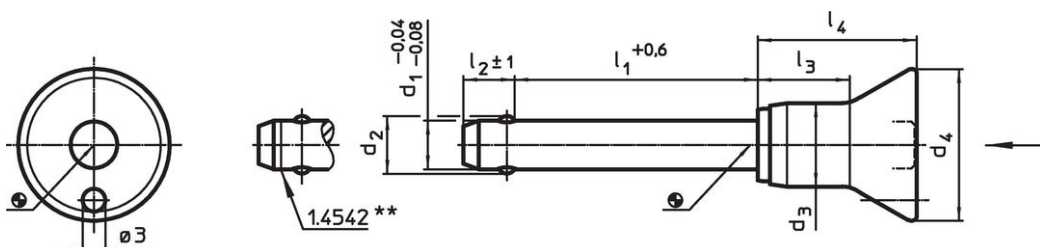

Not

Specialutförande på begäran.

Tillbehör

Kan enkelt förses med hållare EH 22400.

Ytterligare produkter

- Lokaliseringsbussningar, för kullåspinnar
- Lokaliseringsbussningar, med fläns, för kullåspinnar och kulpinnar
- Hållare
- Positioneringsbussningar, med krage, DIN 172 A
- Positioneringsbussningar, utan krage, DIN 179 A

Ritning

** Utförande av rostfritt stål 1.4542 med märkning.

Orderinformation

Dimension								Lokali- serings hål H11	max.	Skjuvmotstånd dubbel ¹⁾ min.	Art.nr.	
d ₁	l ₁	d ₂	d ₃	d ₄	l ₂	l ₃	l ₄	[mm]	[°C]	[g]	[kN]	
-0,04 -0,08	+0,6				±1							
[mm]												
rostfritt stål												
12	110	14,5	16,5	28	10,6	23,1	33,5	12	250	149	144	22350.1062