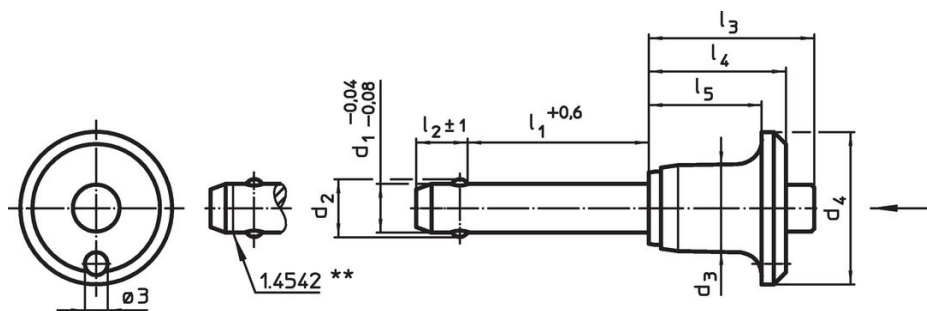

Specialutförande på begäran.

Tillbehör

Kan enkelt förses med hållare EH 22400.

Ytterligare produkter

- Lokaliseringsbussningar, för kullåspinnar
- Lokaliseringsbussningar, med fläns, för kullåspinnar och kulpinnar
- Hållare
- Positioneringsbussningar, med krage, DIN 172 A
- Positioneringsbussningar, utan krage, DIN 179 A
- Kullåspinne med knapphandtag, enkelverkande - i enlighet med NAS / MS17984

Ritning

** Utförande av rostfritt stål 1.4542 med märkning.

Orderinformation

Dimension										Lokali- serings hål H11	min. max.		Skjuvmotstånd dubbel ¹⁾ min.	Art.nr.	
d ₁	l ₁	d ₂	d ₃	d ₄	l ₂	l ₃	l ₄	l ₅	[mm]		[mm]	[°C]			[g]
-0,04 -0,08	+0,6				±1										
rostfritt stål															
25	70	31	30,4	50	22	54,8	43,5	36,5		25	-30	150	517	631	22350.0302