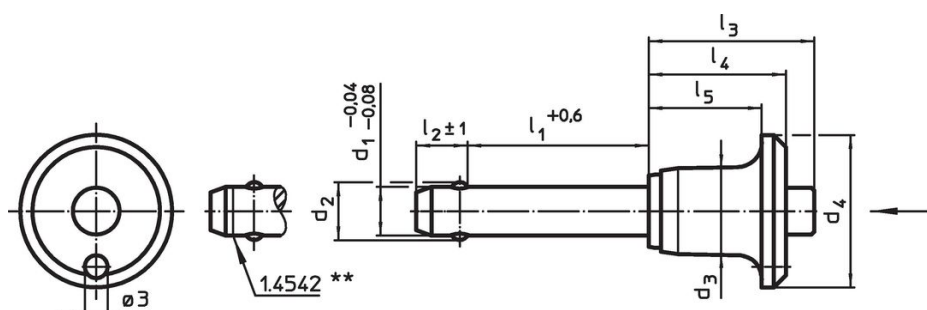

Specialutförande på begäran.

Tillbehör

Kan enkelt förses med hållare EH 22400.

Ytterligare produkter

- Lokaliseringsbussningar, för kullåspinnar
- Lokaliseringsbussningar, med fläns, för kullåspinnar och kulpinnar
- Hållare
- Positioneringsbussningar, med krage, DIN 172 A
- Positioneringsbussningar, utan krage, DIN 179 A
- Kullåspinne med knapphandtag, enkelverkande - i enlighet med NAS / MS17984

Ritning

** Utförande av rostfritt stål 1.4542 med märkning.

Orderinformation

Dimension										Lokali- serings håll H11	Temperatur		Skjuvmotstånd dubbel ¹⁾ min.	Art.nr.	
d ₁	l ₁	d ₂	d ₃	d ₄	l ₂ ±1	l ₃	l ₄	l ₅	min.		max.	[g]			[kN]
[mm]										[mm]	[°C]		[g]	[kN]	
rostfritt stål															
6	45	7	11,3	20	7	20,7	17,6	14,6	6	-30	150	20	35	22350.0229	