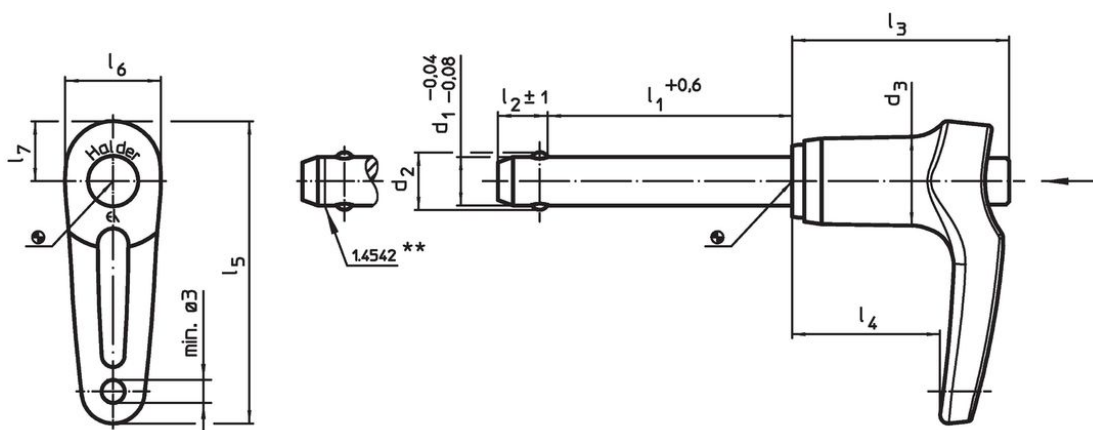

Specialutförande på begäran.

- Denna produkt finns även tillgänglig i TUM dimensioner.

Tillbehör

Kan enkelt förses med hållare EH 22400.

Ytterligare produkter

- Lokaliseringsbussningar, för kullåspinnar
- Lokaliseringsbussningar, med fläns, för kullåspinnar och kulpinnar
- Hållare
- Positioneringsbussningar, med krage, DIN 172 A
- Positioneringsbussningar, utan krage, DIN 179 A
- Kullåspinne med L-grepp, enkelverkande - i enlighet med NAS / MS17986

Ritning

** Utförande av rostfritt stål 1.4542 med märkning.

Orderinformation

d ₁	l ₁	d ₂	d ₃	Dimension							Lokali- serings hål H11	min. max.		Skjuvmotstånd dubbel ¹⁾ min.	Art.nr.	
				l ₂	l ₃	l ₄	l ₅	l ₆	l ₇	[mm]		[°C]	[g]			[kN]
-0,04 -0,08	+0,6			±1												
rostfritt stål																
16	120	19	23,4	14	42,2	27,3	67,6	24,7	15,1	16	-30	150	287	155	22340.0185	