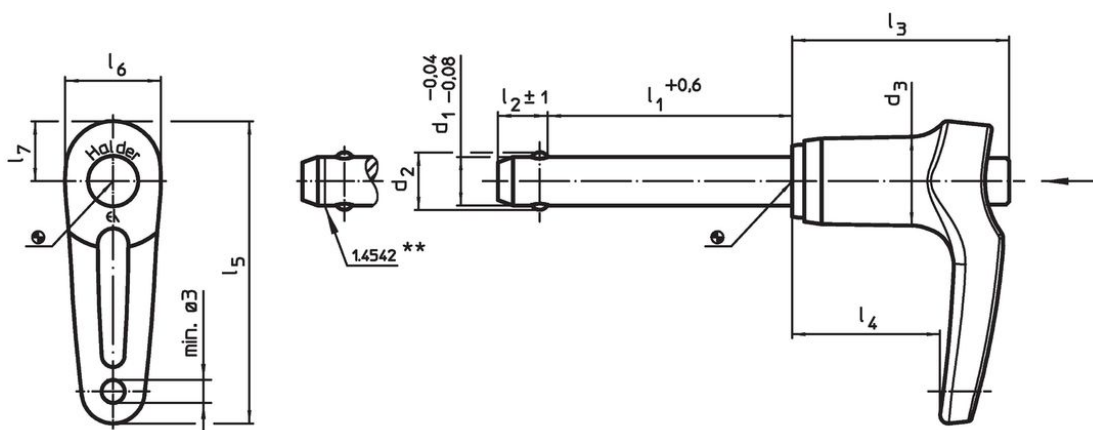

Specialutförande på begäran.

- Denna produkt finns även tillgänglig i TUM dimensioner.

Tillbehör

Kan enkelt förses med hållare EH 22400.

Ytterligare produkter

- Lokaliseringsbussningar, för kullåspinnar
- Lokaliseringsbussningar, med fläns, för kullåspinnar och kulpinnar
- Hållare
- Positioneringsbussningar, med krage, DIN 172 A
- Positioneringsbussningar, utan krage, DIN 179 A
- Kullåspinne med L-grepp, enkelverkande - i enlighet med NAS / MS17986

Ritning

** Utförande av rostfritt stål 1.4542 med märkning.

Orderinformation

Dimension										Lokali- serings hål H11	min. max.		Skjuvmotstånd dubbel ¹⁾ min.	Art.nr.		
d ₁	l ₁	d ₂	d ₃	l ₂ ±1	l ₃	l ₄	l ₅	l ₆	l ₇		[mm]	[°C]			[g]	[kN]
-0,04 -0,08	+0,6															
rostfritt stål																
16	60	19	23,4	14	42,2	27,3	67,6	24,7	15,1	16	-30	150	200	155	22340.0179	