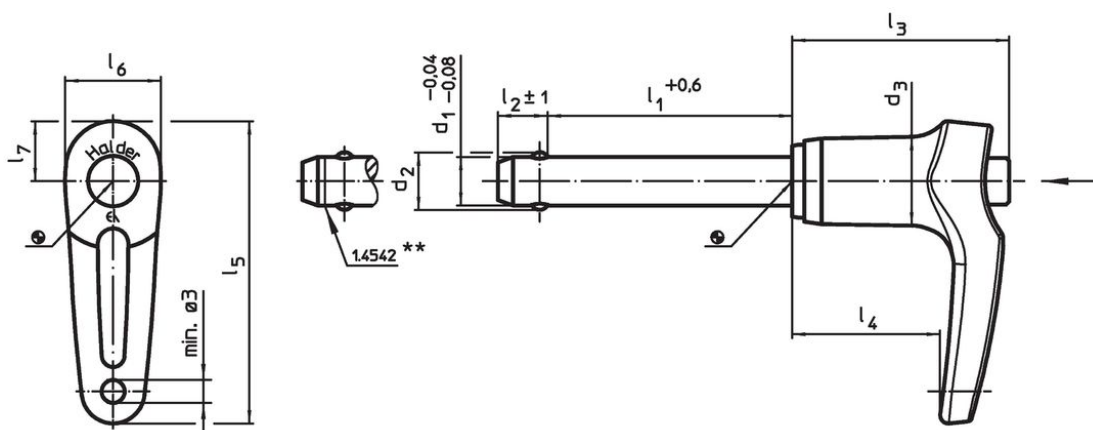

Specialutförande på begäran.

- Denna produkt finns även tillgänglig i TUM dimensioner.

Tillbehör

Kan enkelt förses med hållare EH 22400.

Ytterligare produkter

- Lokaliseringsbussningar, för kullåspinnar
- Lokaliseringsbussningar, med fläns, för kullåspinnar och kulpinnar
- Hållare
- Positioneringsbussningar, med krage, DIN 172 A
- Positioneringsbussningar, utan krage, DIN 179 A
- Kullåspinne med L-grepp, enkelverkande - i enlighet med NAS / MS17986

Ritning

** Utförande av rostfritt stål 1.4542 med märkning.

Orderinformation

Dimension										Lokali- serings hål H11	min. max.		Skjuvmotstånd dubbel ¹⁾ min.	Art.nr.	
d ₁	l ₁	d ₂	d ₃	l ₂	l ₃	l ₄	l ₅	l ₆	l ₇	[mm]	[mm]	[°C]	[g]	[kN]	
-0,04 -0,08	+0,6			±1											
rostfritt stål															
10	30	12	14,7	9,6	35,8	24,4	49,7	15,8	9,9	10	-30	150	50	60	22340.0146