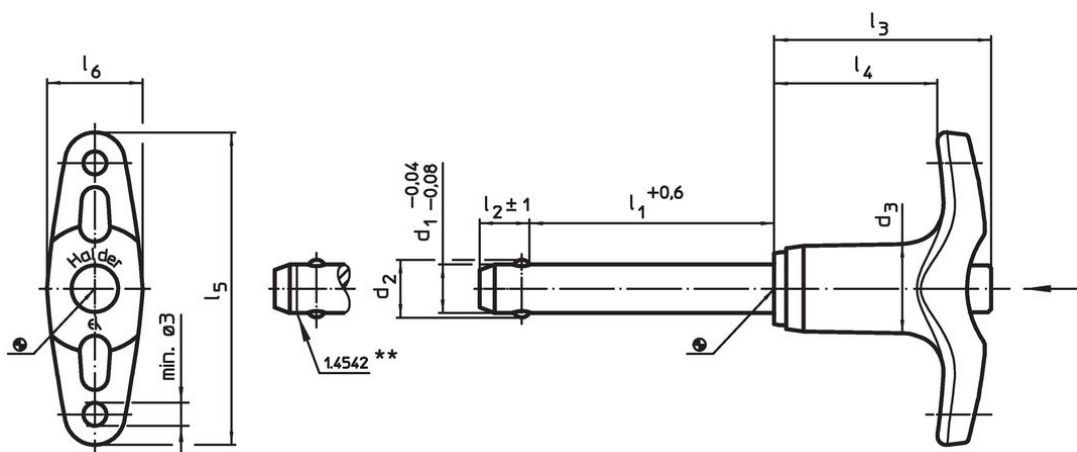

Specialutförande på begäran.

- Denna produkt finns även tillgänglig i TUM dimensioner.

Tillbehör

Kan enkelt förses med hållare EH 22400.

Ytterligare produkter

- Lokaliseringsbussningar, för kullåspinnar
- Lokaliseringsbussningar, med fläns, för kullåspinnar och kulpinnar
- Hållare
- Positioneringsbussningar, med krage, DIN 172 A
- Positioneringsbussningar, utan krage, DIN 179 A
- Kullåspinne med T-grepp, enkelverkande - i enlighet med NAS / MS17985

Ritning

** Utförande av rostfritt stål 1.4542 med märkning.

Orderinformation

Dimension									Lokali- serings hål H11	 min. max.		 Skjuvmotstånd dubbel ¹⁾ min.	Art.nr.	
d ₁	l ₁	d ₂	d ₃	l ₂	l ₃	l ₄	l ₅	l ₆		[mm]	[°C]			[g]
-0,04 -0,08	+0,6			±1										
rostfritt stål														
5	60	5,5	11,8	6	31,6	24,1	45,2	12,7	5	-30	150	27	14	22340.0009