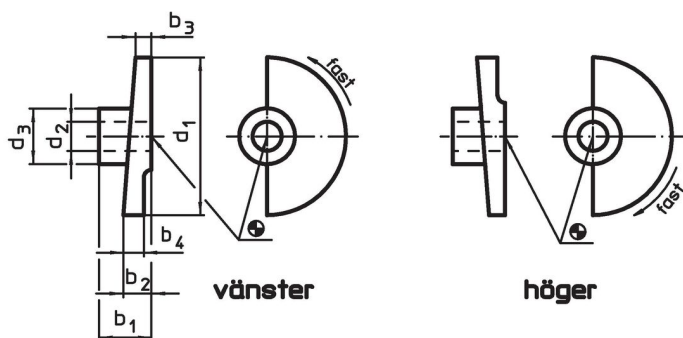

Dörrstopp
22260.0116

Produktbeskrivning

Material

- Sintrat stål

Montering

Inte lämplig för fastsvetsning. Sätts samman med stift.

Ritning

Orderinformation

d ₁	d ₂ H8	d ₃	Dimension				[g]	Art.nr.
			b ₁	b ₂	b ₃	b ₄		
Låses genom vridning till vänster								
80	16	27	24	12	6	8,8	175	22260.0116

Användningsexempel

Överensstämmelse

RoHS-kompatibel

Överensstämmer med direktiv 2011/65/EU och direktiv 2015/863