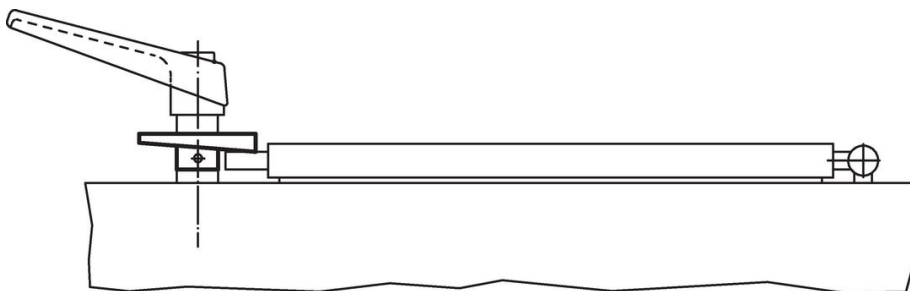

Dörrstopp
22260.0116

Produktbeskrivning

Material

- Sintrat stål

Montering

Inte lämplig för fastsvetsning. Sätts samman med stift.

Ritning

Orderinformation

d ₁	d ₂ H8	d ₃	Dimension				[g]	Art.nr.
			b ₁	b ₂	b ₃	b ₄		
Låses genom vridning till vänster								
80	16	27	24	12	6	8,8	175	22260.0116

Användningsexempel

Överensstämmelse

RoHS-kompatibel

Överensstämmer med direktiv 2011/65/EU och direktiv 2015/863