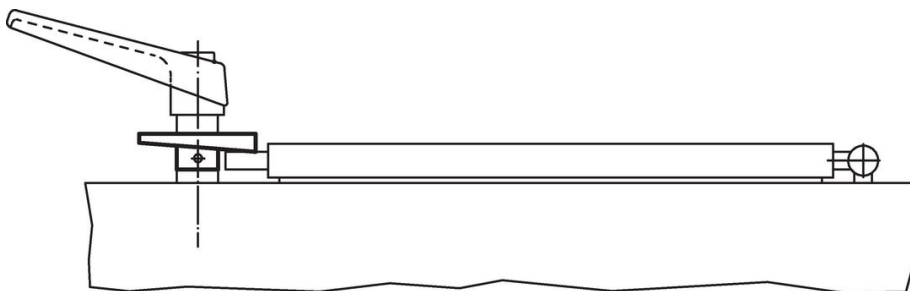

Dörrstopp

22260.0110

Produktbeskrivning

Material

- Sintrat stål

Montering

Inte lämplig för fastsvetsning. Sätts samman med stift.

Ritning

Orderinformation

Dimension							[g]	Art.nr.
d ₁	d ₂ H8	d ₃	b ₁	b ₂	b ₃	b ₄		
Låses genom vridning till vänster								
35	10	18	15	7	3	7	31	22260.0110

Användningsexempel

Överensstämmelse

RoHS-kompatibel

Överensstämmer med direktiv 2011/65/EU och direktiv 2015/863