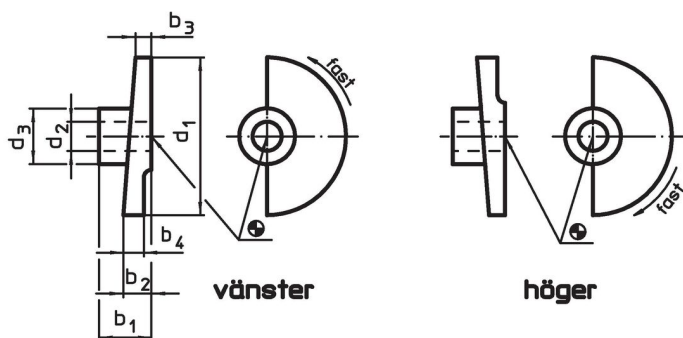

Dörrstopp

22260.0110

Produktbeskrivning

Material

- Sintrat stål

Montering

Inte lämplig för fastsvetsning. Sätts samman med stift.

Ritning

Orderinformation

Dimension							[g]	Art.nr.
d ₁	d ₂ H8	d ₃	b ₁	b ₂	b ₃	b ₄		
Låses genom vridning till vänster								
35	10	18	15	7	3	7	31	22260.0110

Användningsexempel

Överensstämmelse

RoHS-kompatibel

Överensstämmer med direktiv 2011/65/EU och direktiv 2015/863