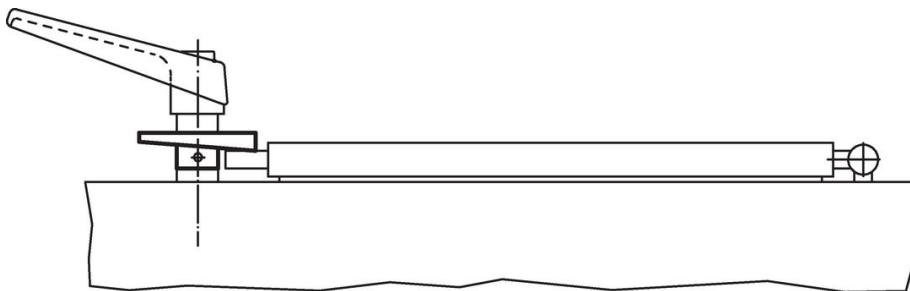

Dörrstopp
22260.0010

Produktbeskrivning

Material

- Sintrat stål

Montering

Inte lämplig för fastsvetsning. Sätts samman med stift.

Ritning

Orderinformation

Dimension							[g]	Art.nr.
d ₁	d ₂ H8	d ₃	b ₁	b ₂	b ₃	b ₄		
Läses genom vridning till höger								
35	10	18	15	7	3	7	31	22260.0010

Användningsexempel

Överensstämmelse

RoHS-kompatibel

Överensstämmer med direktiv 2011/65/EU och direktiv 2015/863