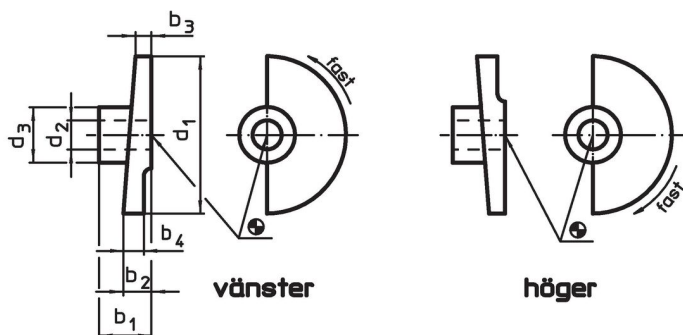

Dörrstopp
22260.0010

Produktbeskrivning

Material

- Sintrat stål

Montering

Inte lämplig för fastsvetsning. Sätts samman med stift.

Ritning

Orderinformation

Dimension							[g]	Art.nr.
d ₁	d ₂ H8	d ₃	b ₁	b ₂	b ₃	b ₄		
Läses genom vridning till höger								
35	10	18	15	7	3	7	31	22260.0010

Användningsexempel

Överensstämmelse

RoHS-kompatibel

Överensstämmer med direktiv 2011/65/EU och direktiv 2015/863