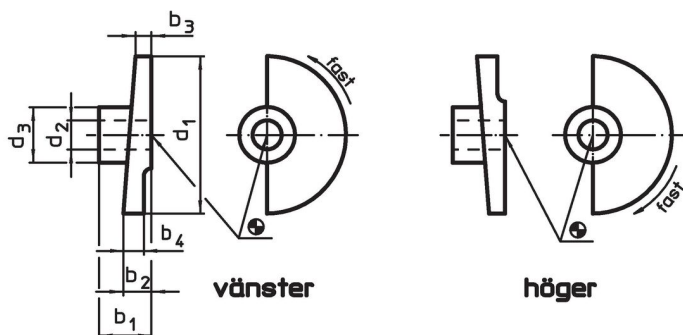

Dörrstopp
22260.0008

Produktbeskrivning

Material

- Sintrat stål

Montering

Inte lämplig för fastsvetsning. Sätts samman med stift.

Ritning

Orderinformation

d ₁	d ₂ H8	d ₃	Dimension				[g]	Art.nr.
			b ₁	b ₂	b ₃	b ₄		
Låses genom vridning till höger								
35	8	18	15	7	3	7	33	22260.0008

Användningsexempel

Överensstämmelse

RoHS-kompatibel

Överensstämmer med direktiv 2011/65/EU och direktiv 2015/863