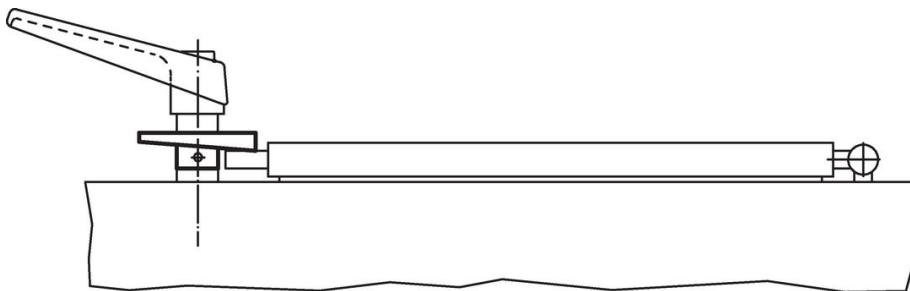

Dörrstopp
22260.0008

Produktbeskrivning

Material

- Sintrat stål

Montering

Inte lämplig för fastsvetsning. Sätts samman med stift.

Ritning

Orderinformation

d ₁	d ₂ H8	d ₃	Dimension				[g]	Art.nr.
			b ₁	b ₂	b ₃	b ₄		
Låses genom vridning till höger								
35	8	18	15	7	3	7	33	22260.0008

Användningsexempel

Överensstämmelse

RoHS-kompatibel

Överensstämmer med direktiv 2011/65/EU och direktiv 2015/863