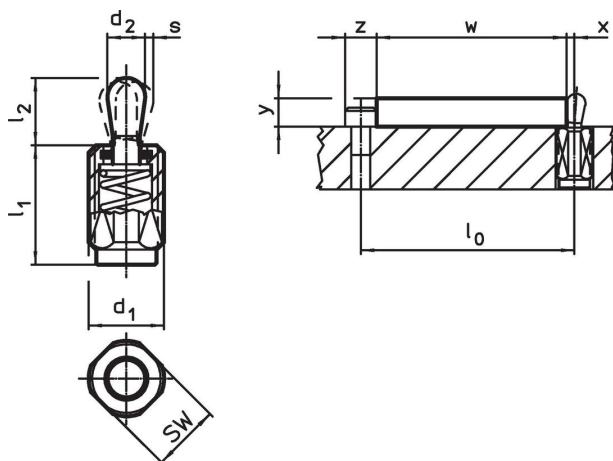

Sidotryckstift • med gänga och stålstift, med tätning

22150.0475

Produktbeskrivning

Används för positionering och skapa tryck. t.ex. vid lackering och blästring.
Tätat mot spån och smuts

Material

Tätning

- CR

Kropp

- Stål, förzinkat genom galvanisering

Fjäder

- rostfritt stål

Stift

- Thermoplast vit (POM)

Montering

Sidotryckstiftet skruvas in med hjälp av monteringsverktyg.

Formel för att kalkylera centrumdistansen till hålet:

$$l_0 = z/2 + w + x,$$

l_0 = centrumdistans,

y = arbetsstyckets höjd,

w = arbetsstyckets längd,

x = koordinat dimension

s = slag,

z = stopp diameter

Beräkning av dimension x :

y större än eller lika med $l_2 - d_2/2$, - då är $x = d_2/2 - s$

eller

y mindre än $l_2 - d_2/2$,

då är $x = d_2/2 - s - [(l_2 - d_2/2 - y) \times 0,123]$

Kännetecken

Lätt fjädertryck = fjäder av rostfritt stål

Ritning