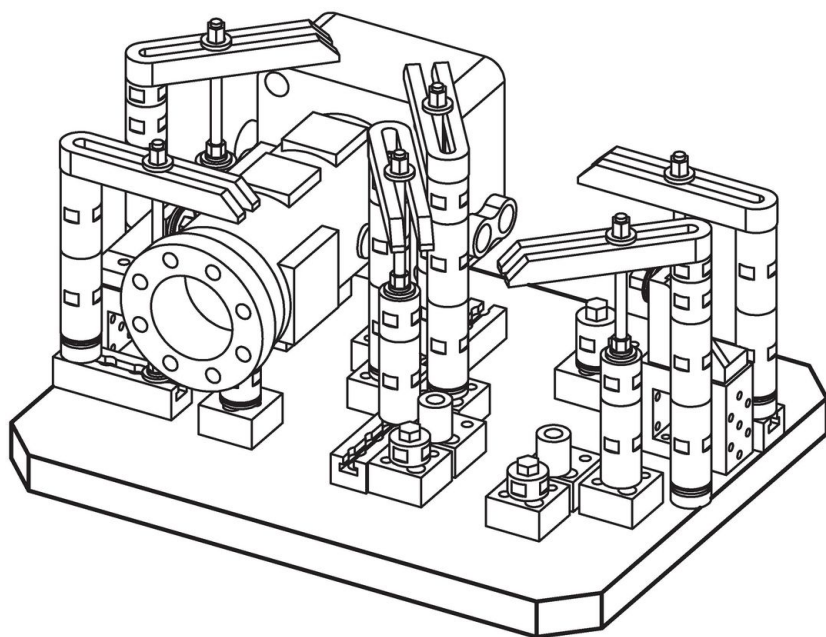

Fixturplatta • med fixeringshål

1912.620

Produktbeskrivning

Material

- Gjutgods GG

Mer information

Not

Specialutförande på begäran.

Ritning

Orderinformation

b ₁ x l ₁	Dimension			[kg]	Art.nr.
	[mm]	h ±0,03	a ±0,013		
630 x 630		50	200	141	1912.620

Användningsexempel

Överensstämmelse

RoHS-kompatibel

Överensstämmer med direktiv 2011/65/EU och direktiv 2015/863