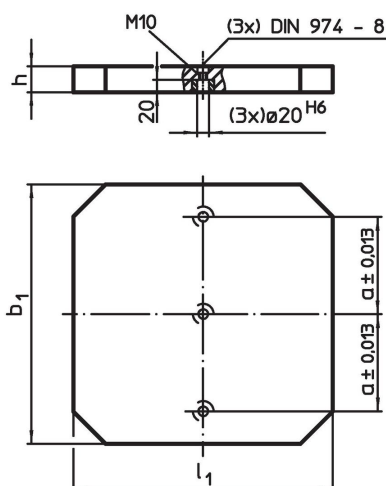

Fixturplatta • med fixeringshål

1912.620

Produktbeskrivning

Material

- Gjutgods GG

Mer information

Not

Specialutförande på begäran.

Ritning

Orderinformation

b ₁ x l ₁	Dimension			[kg]	Art.nr.
	[mm]	h ±0,03	a ±0,013		
630 x 630		50	200	141	1912.620

Användningsexempel

Överensstämmelse

RoHS-kompatibel

Överensstämmer med direktiv 2011/65/EU och direktiv 2015/863