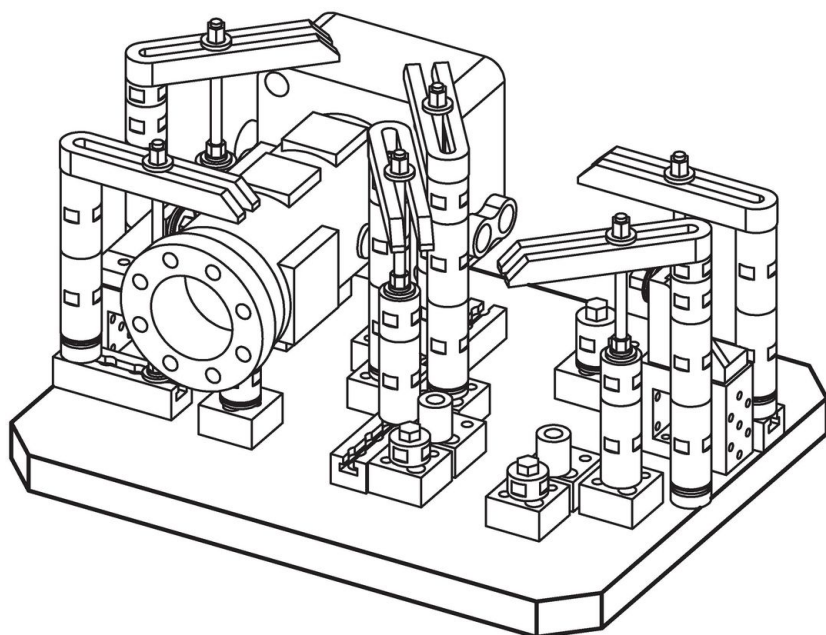

Fixturplatta • med fixeringshål

1912.520

Produktbeskrivning

Material

- Gjutgods GG

Mer information

Not

Specialutförande på begäran.

Ritning

Orderinformation

b ₁ x l ₁	Dimension			[kg]	Art.nr.
	[mm]	h ±0,03	a ±0,013		
500 x 630		50	200	112	1912.520

Användningsexempel

Överensstämmelse

RoHS-kompatibel

Överensstämmer med direktiv 2011/65/EU och direktiv 2015/863