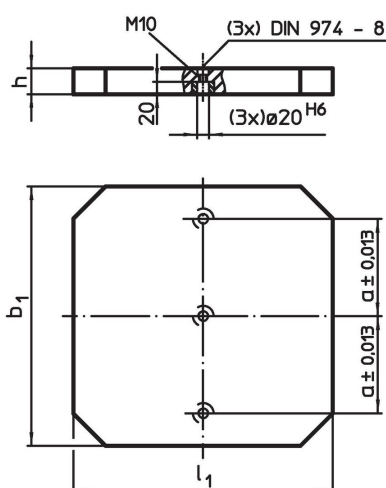

Fixturplatta • med fixeringshål

1912.520

Produktbeskrivning

Material

- Gjutgods GG

Mer information

Not

Specialutförande på begäran.

Ritning

Orderinformation

b ₁ x l ₁	Dimension			[kg]	Art.nr.
	[mm]	h ±0,03	a ±0,013		
500 x 630		50	200	112	1912.520

Användningsexempel

Överensstämmelse

RoHS-kompatibel

Överensstämmer med direktiv 2011/65/EU och direktiv 2015/863