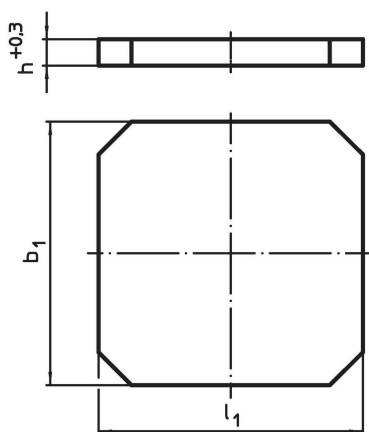

Fixturplatta • förbearbetad

1912.410

Produktbeskrivning

Material

- Gjutgods GG

Mer information

Not

Specialutförande på begäran.

Ritning

Orderinformation

b ₁ x l ₁	Dimension	h +0,3	[kg]	Art.nr.
	[mm]			
500 x 500		40,3	71	1912.410

Användningsexempel

Överensstämmelse

RoHS-kompatibel

Överensstämmer med direktiv 2011/65/EU och direktiv 2015/863