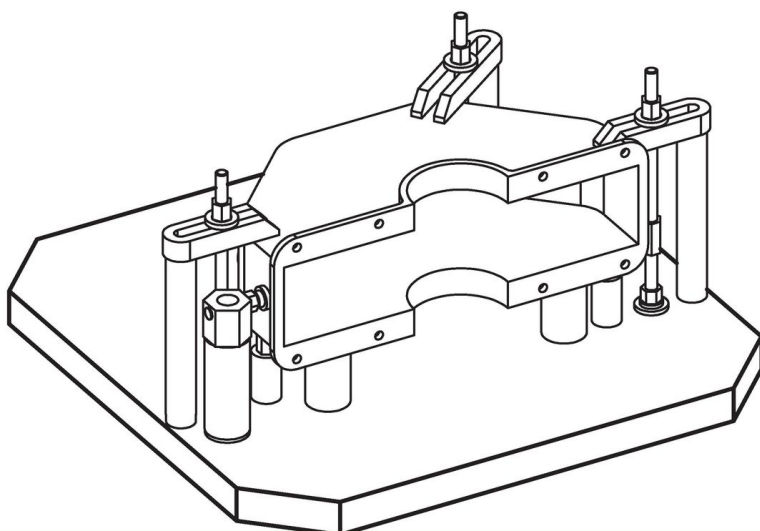

Fixturplatta • förbearbetad

1912.410

Produktbeskrivning

Material

- Gjutgods GG

Mer information

Not

Specialutförande på begäran.

Ritning

Orderinformation

b ₁ x l ₁	Dimension	h +0,3	[kg]	Art.nr.
	[mm]			
500 x 500		40,3	71	1912.410

Användningsexempel

Överensstämmelse

RoHS-kompatibel

Överensstämmer med direktiv 2011/65/EU och direktiv 2015/863