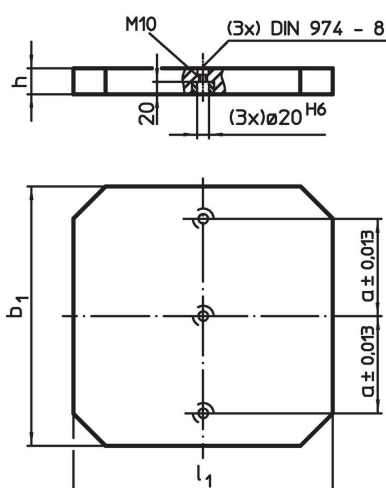

Fixturplatta • med fixeringshål

1912.320

Produktbeskrivning

Material

- Gjutgods GG

Mer information

Not

Specialutförande på begäran.

Ritning

Orderinformation

b ₁ x l ₁	Dimension [mm]	h ±0,02	a ±0,013	[kg]	Art.nr.
					1912.320
400 x 500		40	150	57	

Användningsexempel

Överensstämmelse

RoHS-kompatibel

Överensstämmer med direktiv 2011/65/EU och direktiv 2015/863