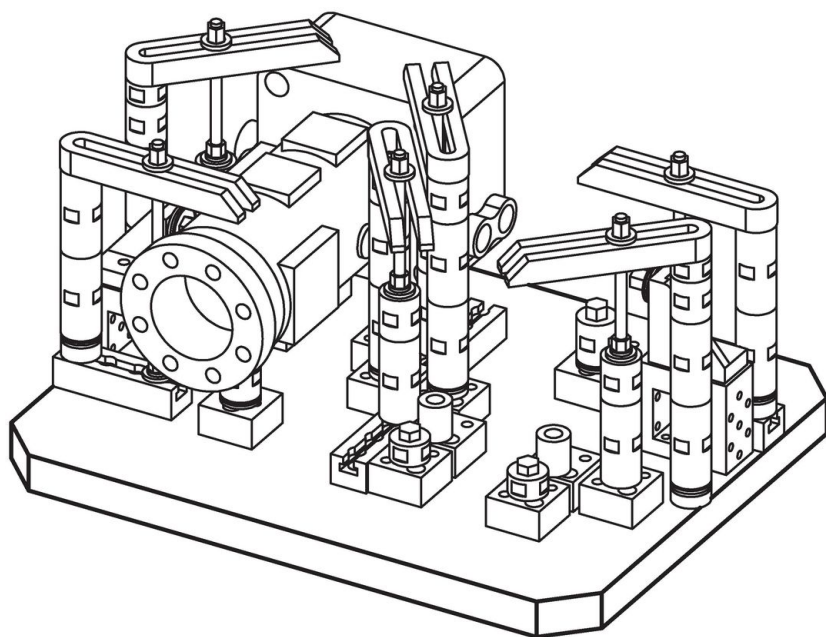

Fixturplatta • med fixeringshål

1912.320

Produktbeskrivning

Material

- Gjutgods GG

Mer information

Not

Specialutförande på begäran.

Ritning

Orderinformation

b ₁ x l ₁	Dimension [mm]	h ±0,02	a ±0,013	[kg]	Art.nr.
					1912.320
400 x 500		40	150	57	

Användningsexempel

Överensstämmelse

RoHS-kompatibel

Överensstämmer med direktiv 2011/65/EU och direktiv 2015/863