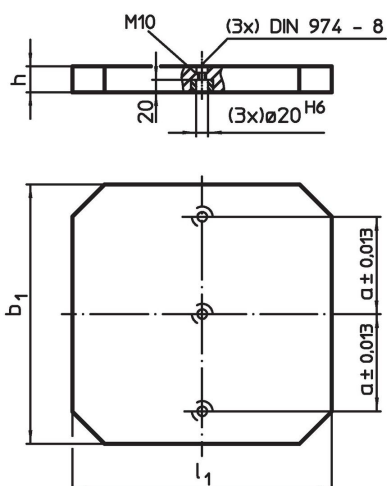

Fixturplatta • med fixeringshål

1912.220

Produktbeskrivning

Material

- Gjutgods GG

Mer information

Not

Specialutförande på begäran.

Ritning

Orderinformation

$b_1 \times l_1$	Dimension [mm]	h $\pm 0,02$	a $\pm 0,013$	 [kg]	Art.nr.
400 x 400		40	150	45	1912.220

Användningsexempel

Överensstämmelse

RoHS-kompatibel

Överensstämmer med direktiv 2011/65/EU och direktiv 2015/863