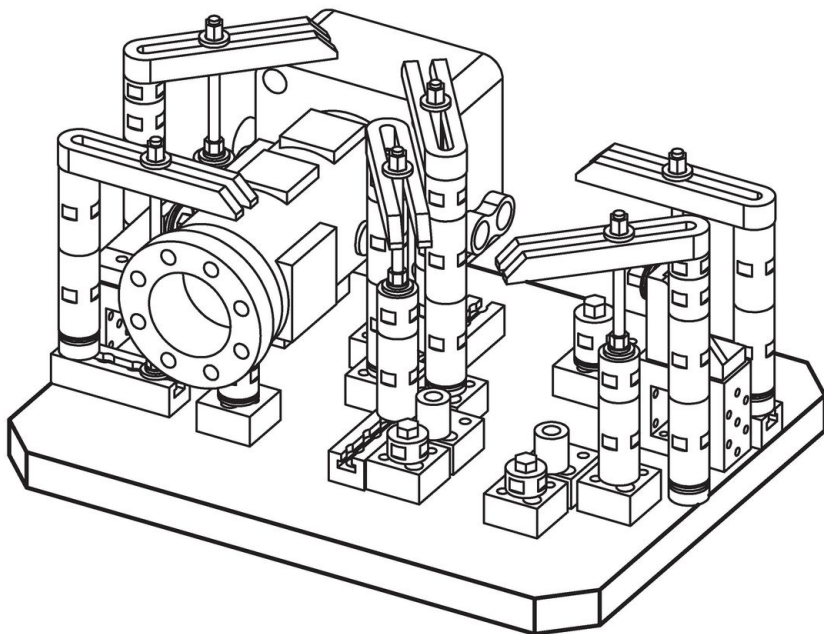

Fixturplatta • med fixeringshål

1912.220

Produktbeskrivning

Material

- Gjutgods GG

Mer information

Not

Specialutförande på begäran.

Ritning

Orderinformation

$b_1 \times l_1$	Dimension [mm]	h $\pm 0,02$	a $\pm 0,013$	 [kg]	Art.nr.
400 x 400		40	150	45	1912.220

Användningsexempel

Överensstämmelse

RoHS-kompatibel

Överensstämmer med direktiv 2011/65/EU och direktiv 2015/863