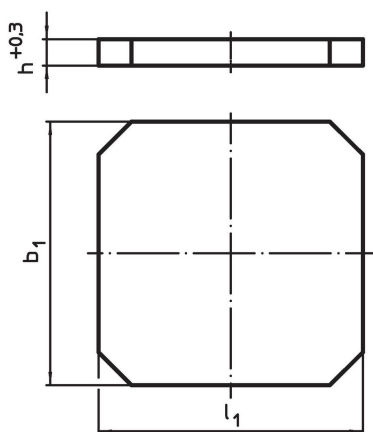

Fixturplatta • förbearbetad
1912.210

Produktbeskrivning

Material

- Gjutgods GG

Mer information

Not

Specialutförande på begäran.

Ritning

Orderinformation

Dimension				Art.nr.
$b_1 \times l_1$		h		
	[mm]	+0,3	[kg]	
400 x 400		40,3	45	1912.210

Användningsexempel

Överensstämmelse

RoHS-kompatibel

Överensstämmer med direktiv 2011/65/EU och direktiv 2015/863