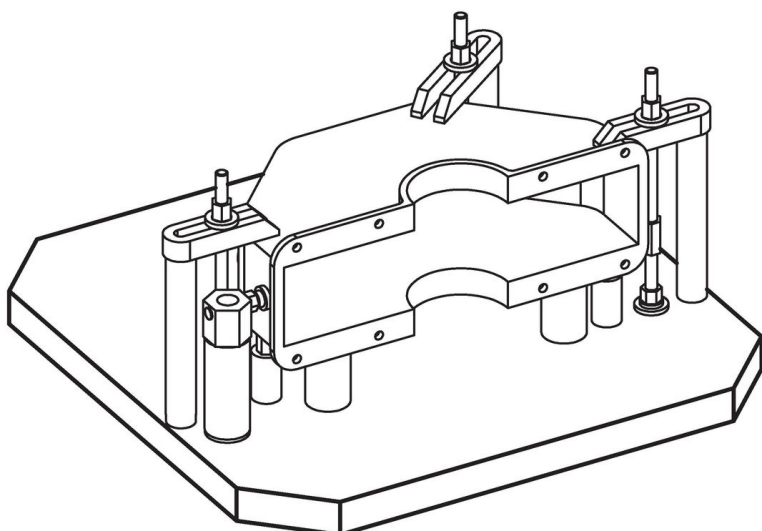

Fixturplatta • förbearbetad
1912.210

Produktbeskrivning

Material

- Gjutgods GG

Mer information

Not

Specialutförande på begäran.

Ritning

Orderinformation

Dimension				Art.nr.
$b_1 \times l_1$		h		
	[mm]	+0,3	[kg]	
400 x 400		40,3	45	1912.210

Användningsexempel

Överensstämmelse

RoHS-kompatibel

Överensstämmer med direktiv 2011/65/EU och direktiv 2015/863